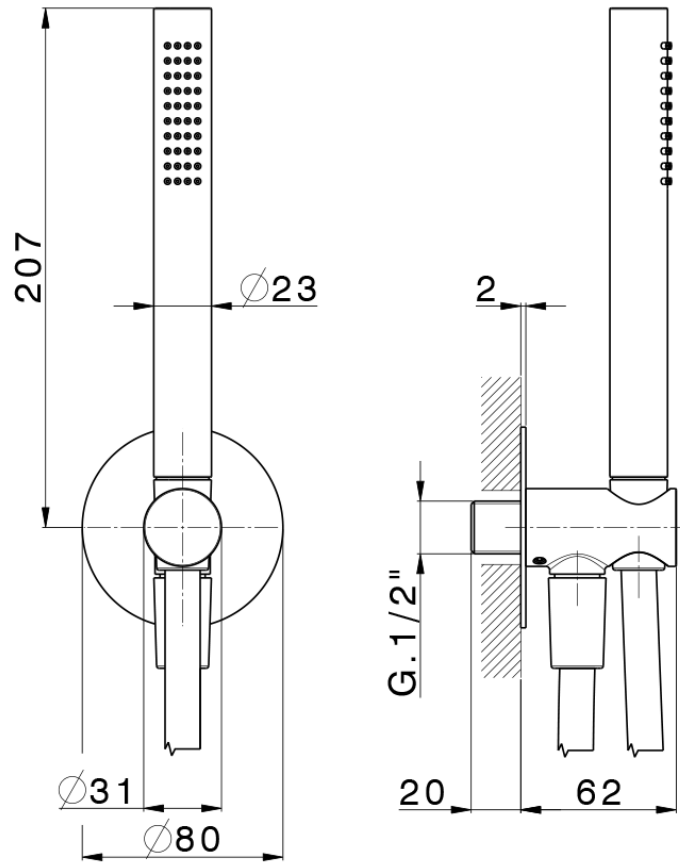

Conjunto de ducha con toma de agua PUSH

SS0G5100

<https://es.huberitalia.com/conjunto-de-ducha-con-toma-de-agua-pushshower-ss0g5100>

2026-05-20