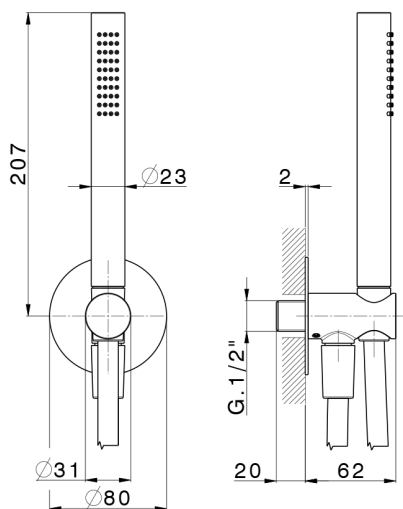

Conjunto de ducha con toma de agua PUSH&SHOWER_SS0G5100

MODELO **SS0G5100**

Conjunto de ducha con toma de agua, soporte de ducha mural, teleducha una función Ø23 mm de latón, placa embellecedora redonda Ø80 mm, flexible liso SUPREME 150 cm