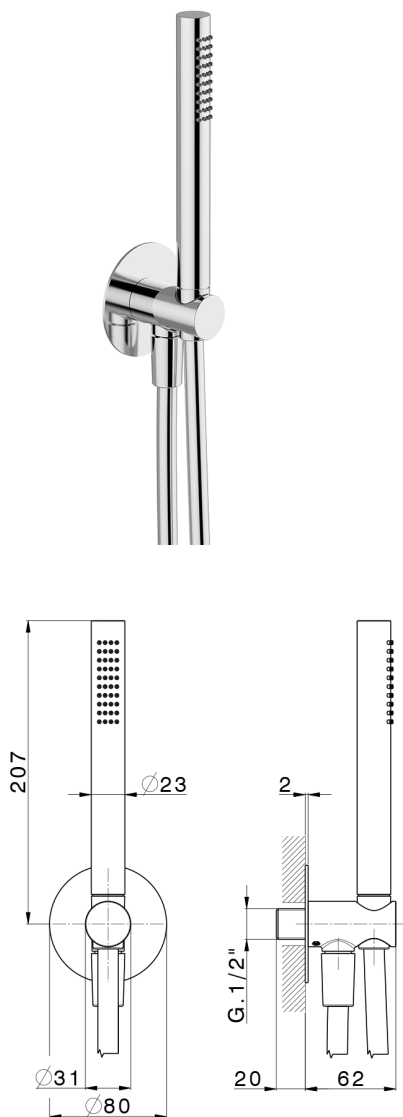

## Conjunto de ducha con toma de agua PUSH

MODELO **SS0G5100**

Conjunto de ducha con toma de agua, soporte de ducha mural, teleducha una función Ø23 mm de latón, placa embellecedora redonda Ø80 mm, flexible liso SUPREME 150 cm

### ACABADOS DISPONIBLES

-  **21** 21 Cromo
-  **24** 24 Oro
-  **26** 26 Cobre Viejo
-  **2B** 2B Níquel Brillo
-  **2F** 2F Níquel Cepillado
-  **2W** 2W Oro Cepillado
-  **3W** 3W Brushed Black Titanium
-  **5G** 5G Oro Rosa
-  **40** 40 Negro Mate