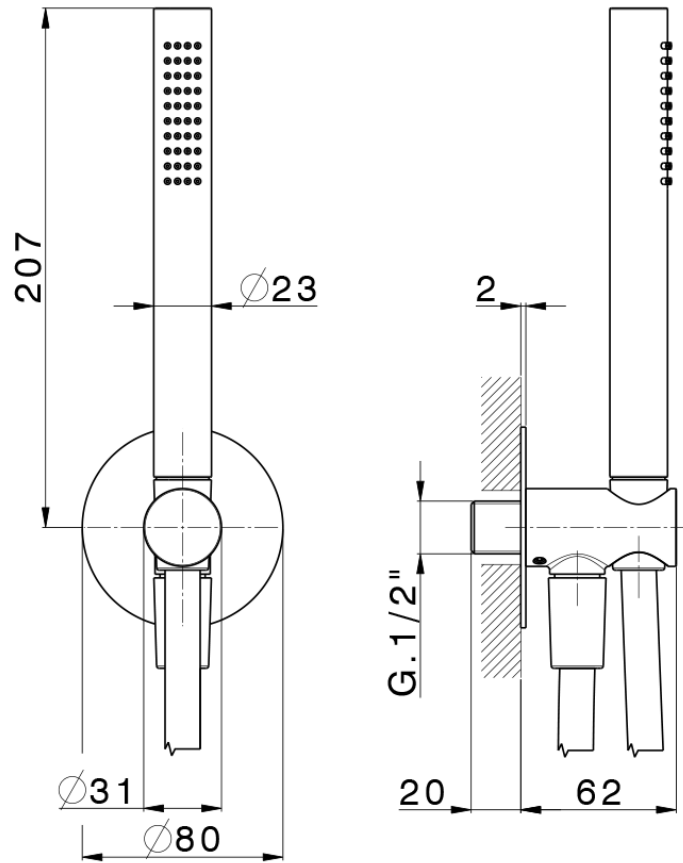

Conjunto de ducha con toma de agua PUSH&SHOWER\_SS0G5100

SS0G5100

<https://es.huberitalia.com/conjunto-de-ducha-con-toma-de-agua-pushshower-ss0g5100>

2026-04-10