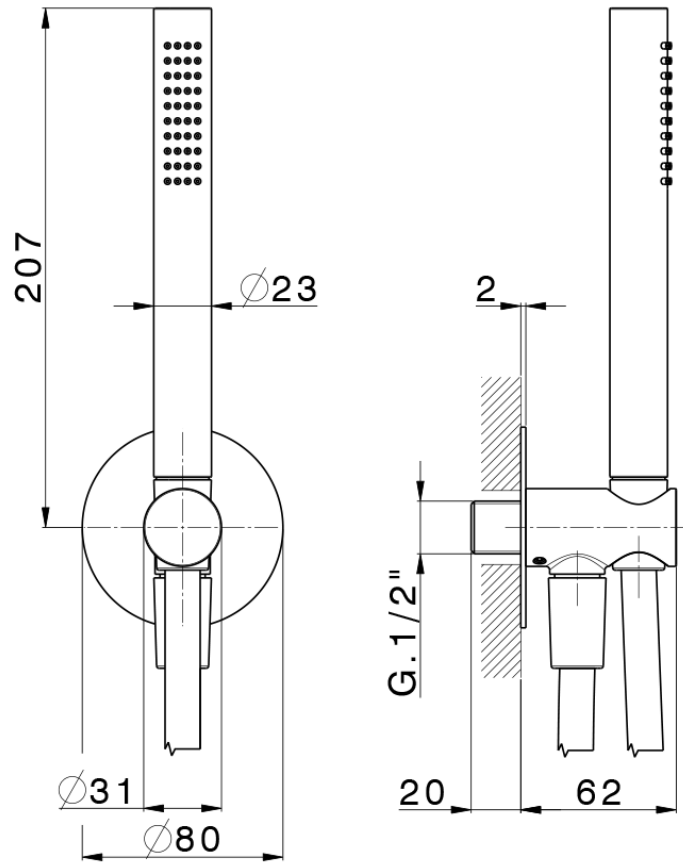

Conjunto de ducha con toma de agua PUSH

SS0G5100

<https://es.huberitalia.com/conjunto-de-ducha-con-toma-de-agua-pushshower-ss0g5100>

2026-06-13