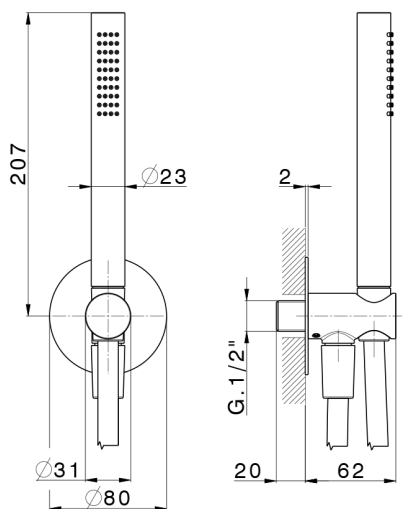

Conjunto de ducha con toma de agua PUSH&SHOWER_SS0G5100

MODELO **SS0G5100**

Conjunto de ducha con toma de agua, soporte de ducha mural, teleducha una función Ø23 mm de latón, placa embellecedora redonda Ø80 mm, flexible liso SUPREME 150 cm