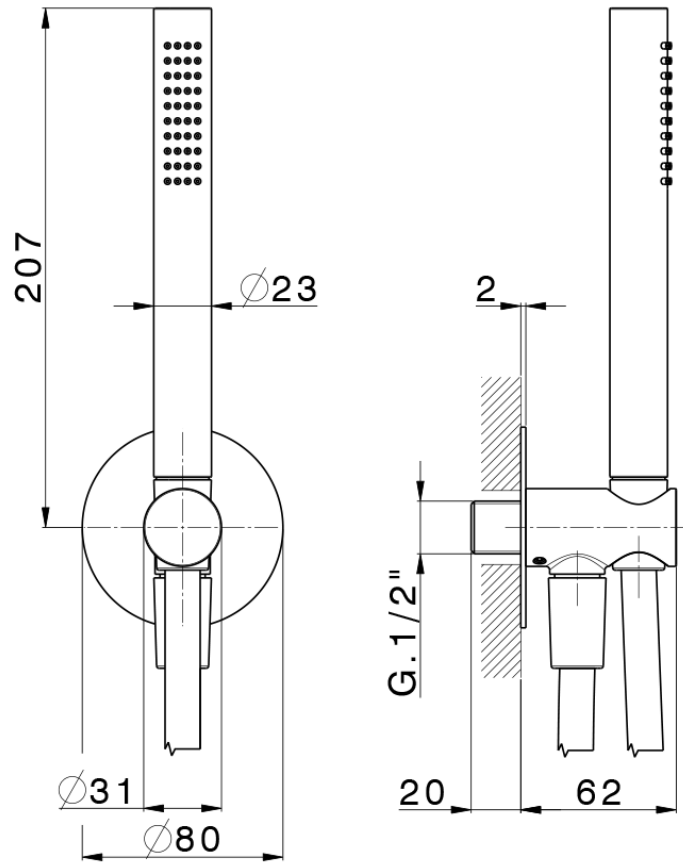

Conjunto de ducha con toma de agua PUSH

SS0G5100

<https://es.huberitalia.com/conjunto-de-ducha-con-toma-de-agua-pushshower-ss0g5100>

2026-06-15