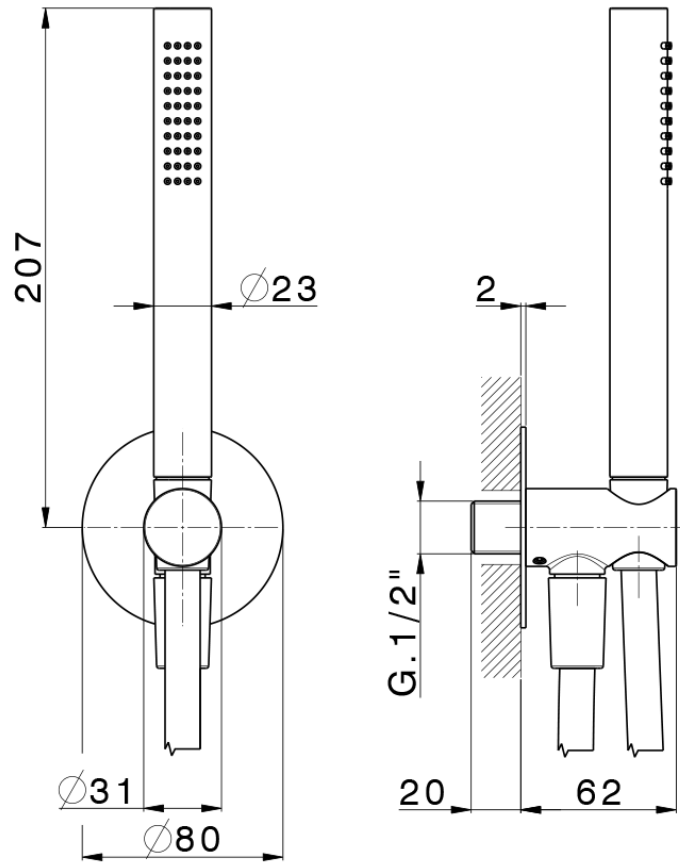

Conjunto de ducha con toma de agua PUSH&SHOWER_SS0G5100

SS0G5100

<https://es.huberitalia.com/conjunto-de-ducha-con-toma-de-agua-pushshower-ss0g5100>

2026-04-10