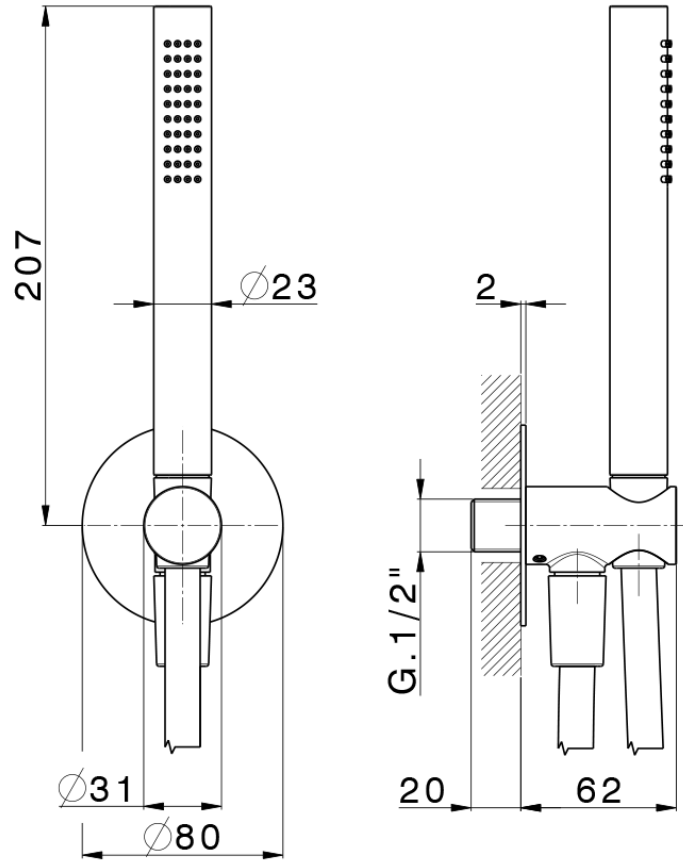

Conjunto de ducha con toma de agua PUSH&SHOWER_SS0G5100

SS0G5100

<https://es.huberitalia.com/conjunto-de-ducha-con-toma-de-agua-pushshower-ss0g5100>

2026-01-12