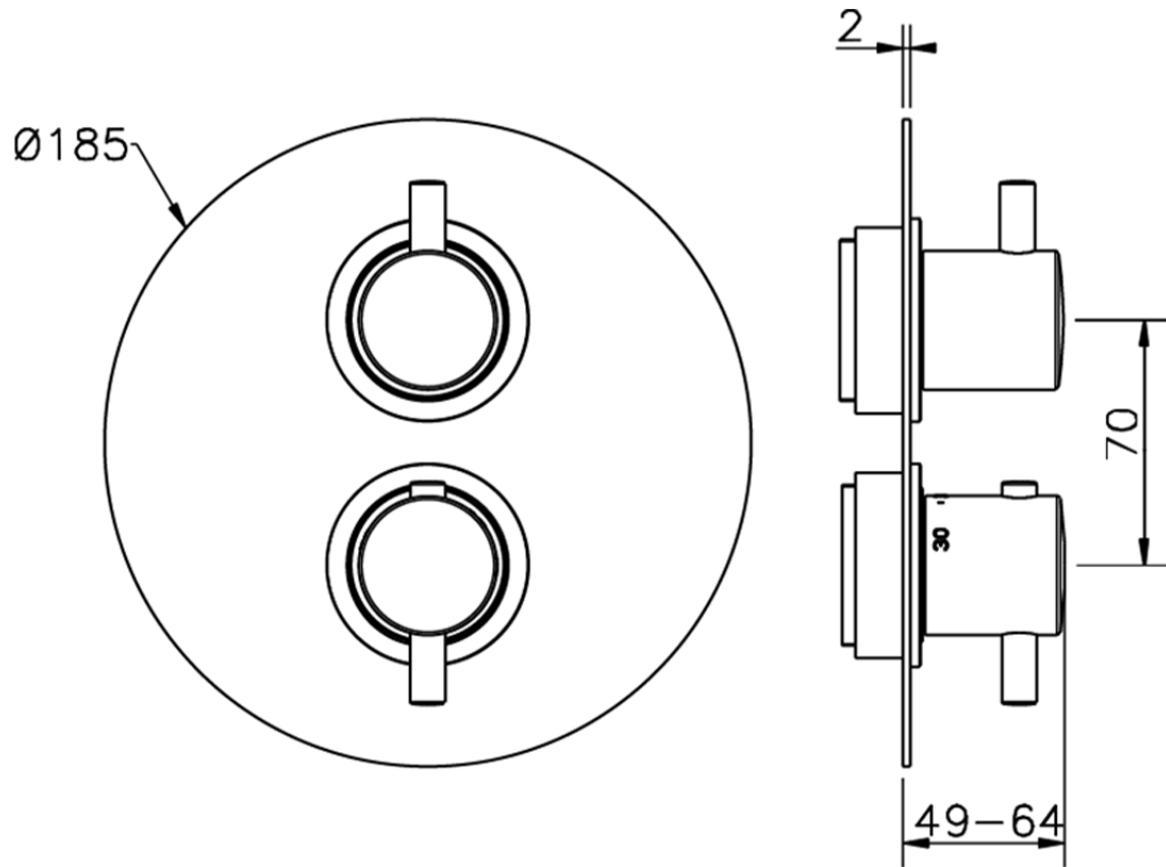

## Parte externa termostático empotrado 3 salidas THERMO\_K2018200

K2018200

<https://es.huberitalia.com/parte-externa-termostatico-empotrado-3-salidas-thermo-k2018200>

Piastra/Plate/Plaque/Platte/Placa

2-3mm: XX 25-40 YY 76-91

10 mm: XX 16-31 YY 65-80

ZB018201

<https://es.huberitalia.com/parte-empotrada-termostatico-ducha-3-salidas-empotrado-zb018201>

2026-06-15