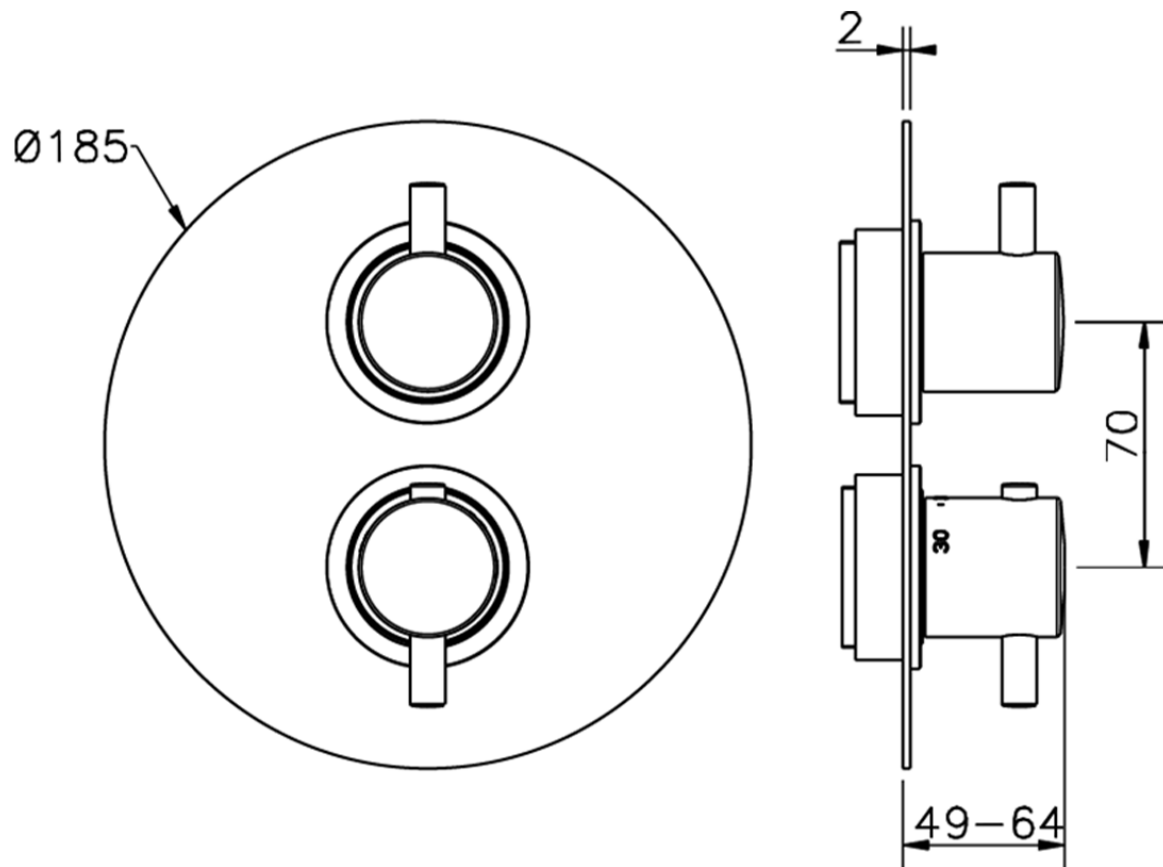

## Parte externa termostático empotrado 3 salidas THERMO\_K2018200

K2018200

<https://es.huberitalia.com/parte-externa-termostatico-empotrado-3-salidas-thermo-k2018200>

Piastra/Plate/Plaque/Platte/Placa

2-3mm: XX 25-40 YY 76-91

10 mm: XX 16-31 YY 65-80

ZB018201

<https://es.huberitalia.com/parte-empotrada-termostatico-ducha-3-salidas-empotrado-zb018201>

2026-04-30