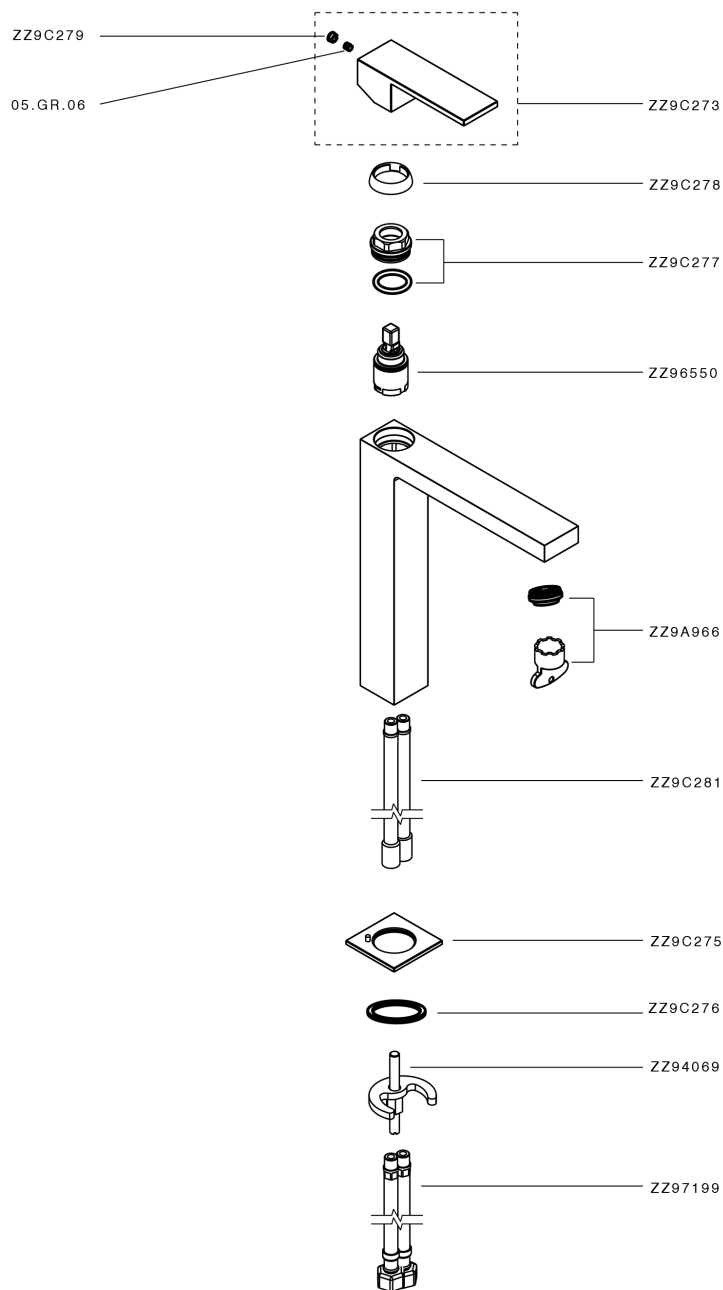

Lavabo monomando alto NUOVA EGO_NE003544

NE003544

<https://es.huberitalia.com/lavabo-monomando-alto-nuova-ego-ne003544>

2025-04-09