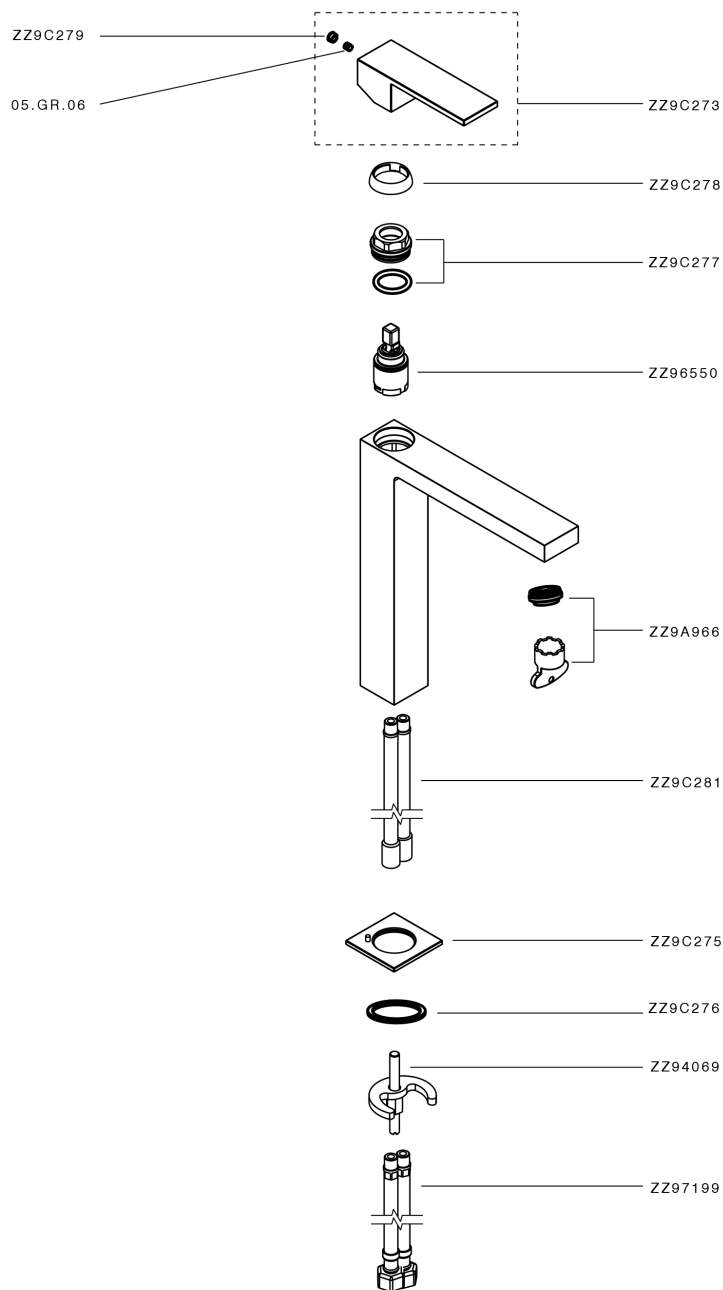

## Lavabo monomando alto NUOVA EGO\_NE003544

NE003544

<https://es.huberitalia.com/lavabo-monomando-alto-nuova-ego-ne003544>

2025-04-12