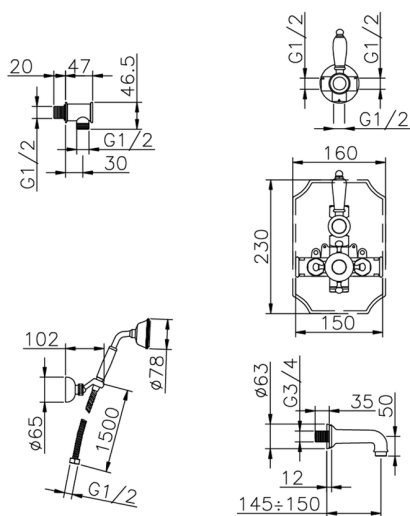

Conjunto bañera termostática empotrada VICTORIAN_915.VT01H.

MODELO **915.VT01H.**

Conjunto bañera termostática empotrada,mezclador termostático empotrado 1/2",llave de paso con salida 1/2",desviador 2 salidas,sopORTE duchita articulado mural,duchita una función clásica Ø 78 mm de Latón,caño erogación L 150 mm 3/4" M,toma de agua 1/2",flexible de Latón 150 cm

ACABADOS DISPONIBLES

-  **AC** AC Níquel Satinado Cepillado
-  **AG** AG Oro Viejo
-  **BA** BA Bronce Viejo
-  **CR** CR Cromo
-  **2W** 2W Oro Cepillado

CARACTERÍSTICAS

Recambio Cartucho **24.04A.PP**

Cartucho Termostático Plus P 8X20