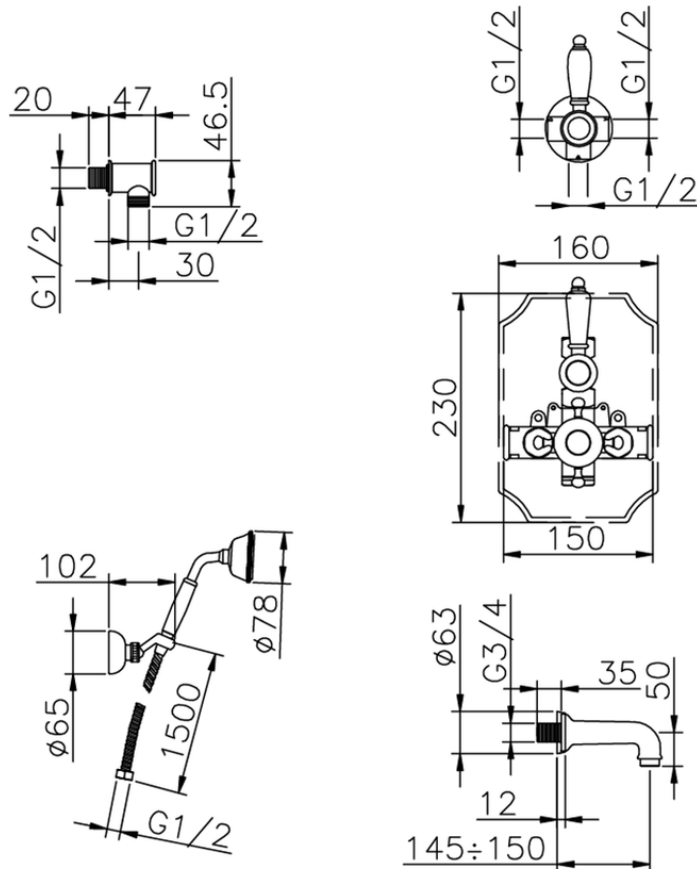

Conjunto bañera termostática empotrada VICTORIAN_915.VT01H.

915.VT01H.

<https://es.huberitalia.com/conjunto-banera-termostatica-empotrada-victorian-915-vt01h>

2024-12-22