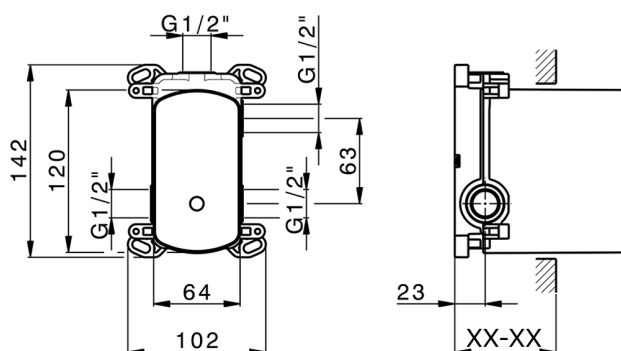

## Parte esterna monomando empotrado 2 salidas TRATTO EVO\_TV002300

TV002300

<https://es.huberitalia.com/parte-externa-monomando-empotrado-2-salidas-tratto-evo-tv002300>

## Parte empotrada monomando baño/ducha Easy-Box EMPOTRADO\_ZB000230

MODELO **ZB000230**

Parte empotrada monomando baño/ducha Easy-Box, Desviador giratorio 2 salidas, sin parte externa, con caja de protección

ACABADOS DISPONIBLES

**04** 04 Sin Acabado

CARACTERÍSTICAS

Instalación	<b>Empotrado</b>
Recambio Cartucho	<b>ZZ92909000</b>
<b>Cartucho Monomando 35 mm</b>	
Empotrado	<b>1</b>

Piastra/Plate/Plaque/Platte/Placa

2-3mm: XX 65-85

10mm: XX 60-80

2026-06-10