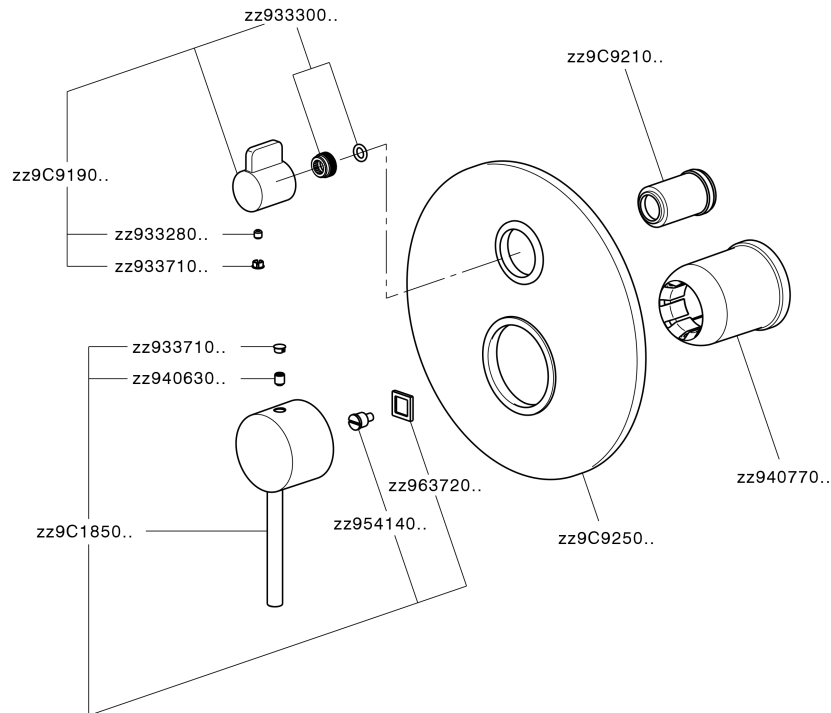

Parte externa monomando empotrado 2 salidas TRATTO EVO_TV002300

MODELO **TV002300**

Parte externa monomando empotrado 2 salidas, Desviador giratorio 2 salidas, sin parte empotrada, para art. Easy-Box ZB000230

ACABADOS DISPONIBLES

CARACTERÍSTICAS

Instalación **Empotrado**

Empotrado 1 **ZB000230**

Parte externa monomando empotrado 2 salidas TRATTO EVO_TV002300

TV002300

<https://es.huberitalia.com/parte-externa-monomando-empotrado-2-salidas-tratto-evo-tv002300>

Parte empotrada monomando baño/ducha Easy-Box EMPOTRADO_ZB000230

MODELO **ZB000230**

Parte empotrada monomando baño/ducha Easy-Box, Desviador giratorio 2 salidas, sin parte externa, con caja de protección

ACABADOS DISPONIBLES

04 04 Sin Acabado

CARACTERÍSTICAS

Instalación	Empotrado
Recambio Cartucho	ZZ92909000
Cartucho Monomando 35 mm	
Empotrado	1

Piastra/Plate/Plaque/Platte/Placa

2-3mm: XX 65-85

10mm: XX 60-80