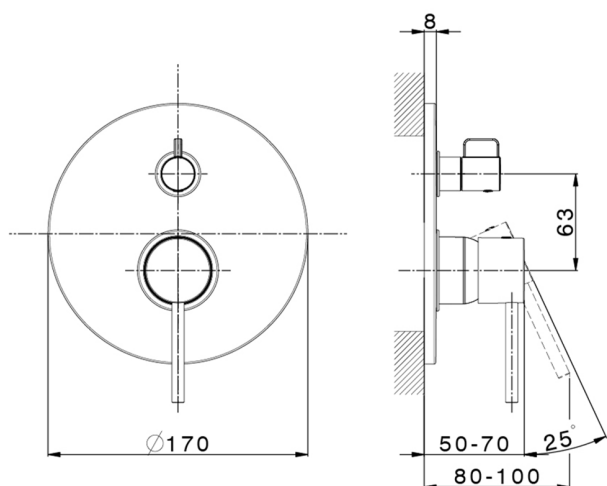

Parte externa monomando empotrado 2 salidas TRATTO EVO_TV002300

MODELO **TV002300**

Parte externa monomando empotrado 2 salidas, Desviador giratorio 2 salidas, sin parte empotrada, para art. Easy-Box ZB000230

ACABADOS DISPONIBLES

CARACTERÍSTICAS

Instalación	Empotrado
Empotrado 1	ZB000230

Parte externa monomando empotrado 2 salidas TRATTO EVO_TV002300

TV002300

<https://es.huberitalia.com/parte-externa-monomando-empotrado-2-salidas-tratto-evo-tv002300>

Parte empotrada monomando baño/ducha Easy-Box EMPOTRADO_ZB000230

MODELO **ZB000230**

Parte empotrada monomando baño/ducha Easy-Box, Desviador giratorio 2 salidas, sin parte externa, con caja de protección

ACABADOS DISPONIBLES

04 04 Sin Acabado

CARACTERÍSTICAS

Instalación	Empotrado
Recambio Cartucho	ZZ92909000
Cartucho Monomando 35 mm	
Empotrado	1

Piastra/Plate/Plaque/Platte/Placa

2-3mm: XX 65-85

10mm: XX 60-80