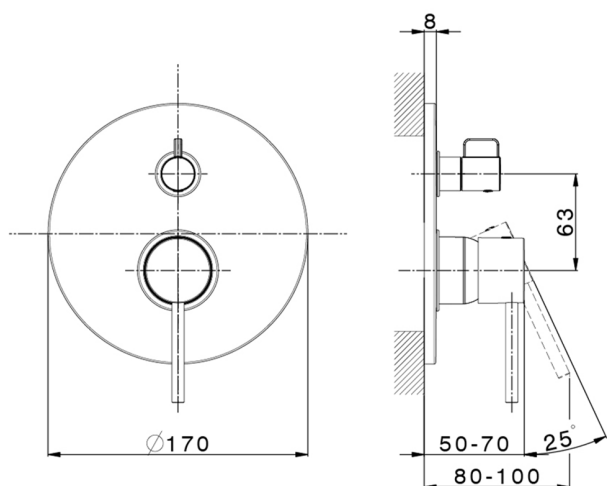

Parte externa monomando empotrado 2 salidas TRATTO EVO_TV002300

MODELO **TV002300**

Parte externa monomando empotrado 2 salidas, Desviador giratorio 2 salidas, sin parte empotrada, para art. Easy-Box ZB000230

ACABADOS DISPONIBLES

CARACTERÍSTICAS

Instalación **Empotrado**

Empotrado 1 **ZB000230**