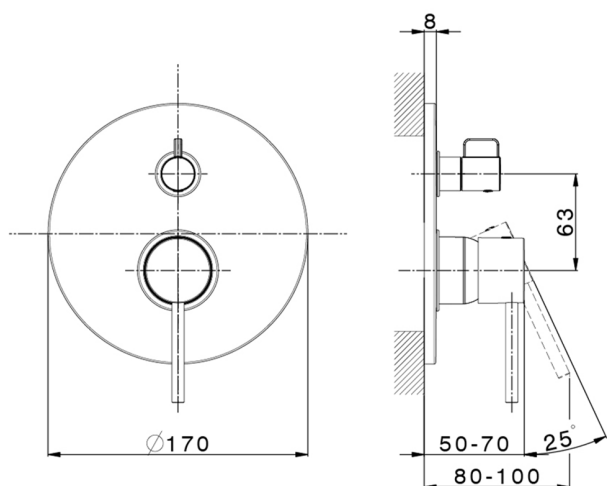

Parte externa monomando empotrado 2 salidas TRATTO EVO_TV002300

MODELO **TV002300**

Parte externa monomando empotrado 2 salidas, Desviador giratorio 2 salidas, sin parte empotrada, para art. Easy-Box ZB000230

ACABADOS DISPONIBLES

CARACTERÍSTICAS

Instalación **Empotrado**

Empotrado 1 **ZB000230**

Parte externa monomando empotrado 2 salidas TRATTO EVO_TV002300

TV002300

<https://es.huberitalia.com/parte-externa-monomando-empotrado-2-salidas-tratto-evo-tv002300>

Parte empotrada monomando baño/ducha Easy-Box EMPOTRADO_ZB000230

MODELO **ZB000230**

Parte empotrada monomando baño/ducha Easy-Box, Desviador giratorio 2 salidas, sin parte externa, con caja de protección

ACABADOS DISPONIBLES

04 04 Sin Acabado

CARACTERÍSTICAS

Instalación	Empotrado
Recambio Cartucho	ZZ92909000
Cartucho Monomando 35 mm	
Empotrado	1

Piastra/Plate/Plaque/Platte/Placa

2-3mm: XX 65-85

10mm: XX 60-80