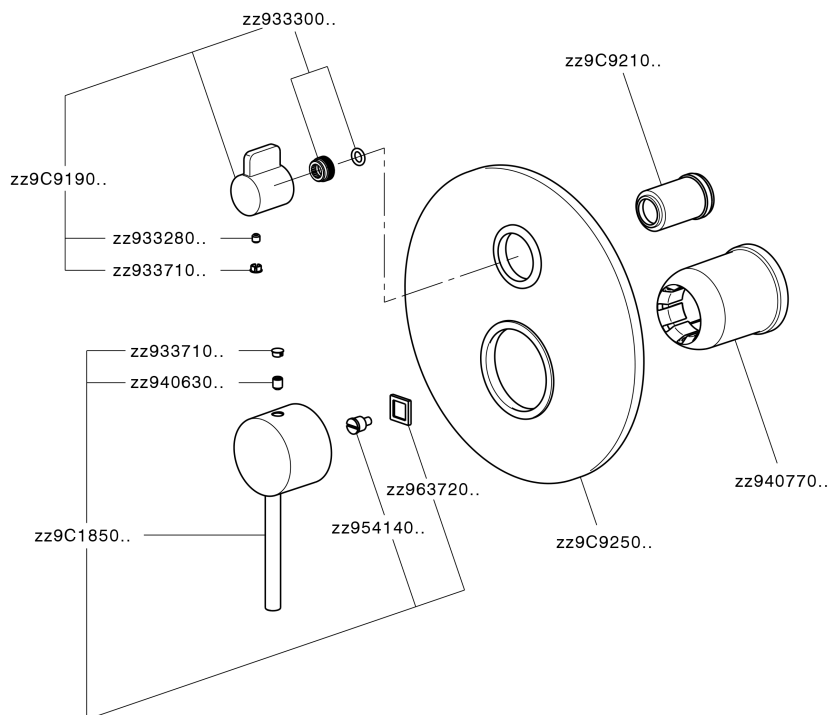

Parte externa monomando empotrado 2 salidas TRATTO EVO_TV002300

MODELO **TV002300**

Parte externa monomando empotrado 2 salidas, Desviador giratorio 2 salidas, sin parte empotrada, para art. Easy-Box ZB000230

ACABADOS DISPONIBLES

CARACTERÍSTICAS

Instalación	Empotrado
Empotrado 1	ZB000230

Parte externa monomando empotrado 2 salidas TRATTO EVO_TV002300

TV002300

<https://es.huberitalia.com/parte-externa-monomando-empotrado-2-salidas-tratto-evo-tv002300>

Parte empotrada monomando baño/ducha Easy-Box EMPOTRADO_ZB000230

MODELO **ZB000230**

Parte empotrada monomando baño/ducha Easy-Box, Desviador giratorio 2 salidas, sin parte externa, con caja de protección

ACABADOS DISPONIBLES

04 04 Sin Acabado

CARACTERÍSTICAS

Instalación	Empotrado
Recambio Cartucho	ZZ92909000
Cartucho Monomando 35 mm	
Empotrado	1

Piastra/Plate/Plaque/Platte/Placa

2-3mm: XX 65-85

10mm: XX 60-80