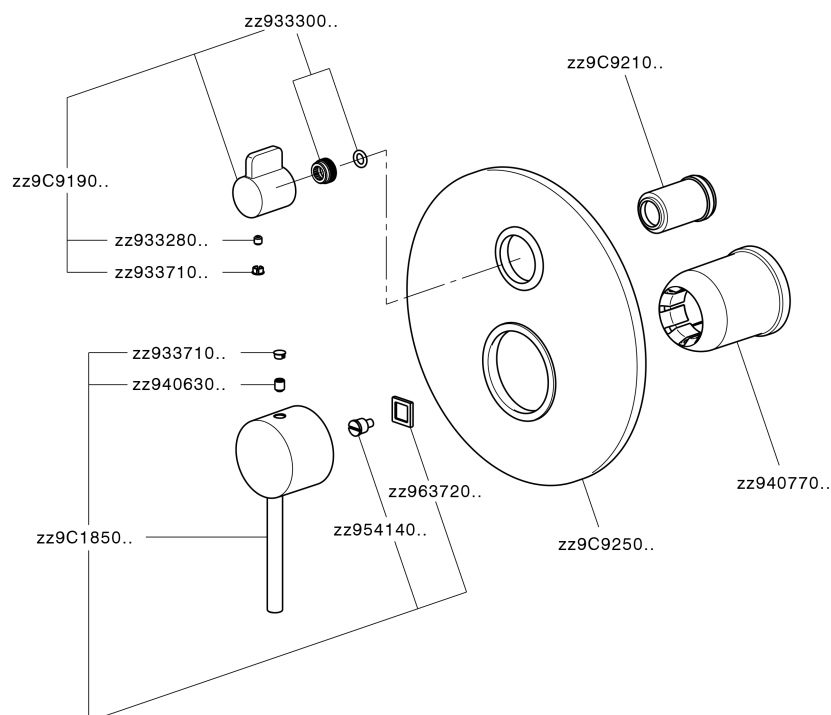

## Parte externa monomando empotrado 2 salidas TRATTO EVO\_TV002300

MODELO **TV002300**

Parte externa monomando empotrado 2 salidas, Desviador giratorio 2 salidas, sin parte empotrada, para art. Easy-Box ZB000230

## Parte esterna monomando empotrado 2 salidas TRATTO EVO\_TV002300

TV002300

<https://es.huberitalia.com/parte-externa-monomando-empotrado-2-salidas-tratto-evo-tv002300>

## Parte empotrada monomando baño/ducha Easy-Box EMPOTRADO\_ZB000230

MODELO **ZB000230**

Parte empotrada monomando baño/ducha Easy-Box, Desviador giratorio 2 salidas, sin parte externa, con caja de protección

2-3mm: XX 65-85

10mm: XX 60-80

2026-06-10