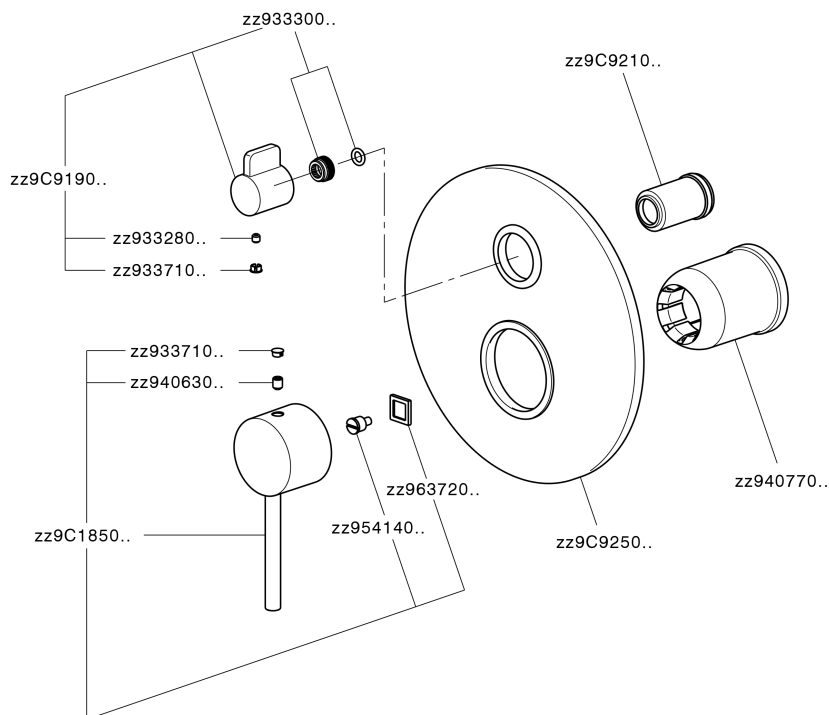

Parte esterna monomando empotrado 2 salidas TRATTO EVO_TV002300

TV002300

<https://es.huberitalia.com/parte-externa-monomando-empotrado-2-salidas-tratto-evo-tv002300>

Parte empotrada monomando baño/ducha Easy-Box EMPOTRADO_ZB000230

ZB000230 <https://es.huberitalia.com/parte-empotrada-monomando-bano-ducha-easy-box-empotrado-zb000230>

2026-04-15