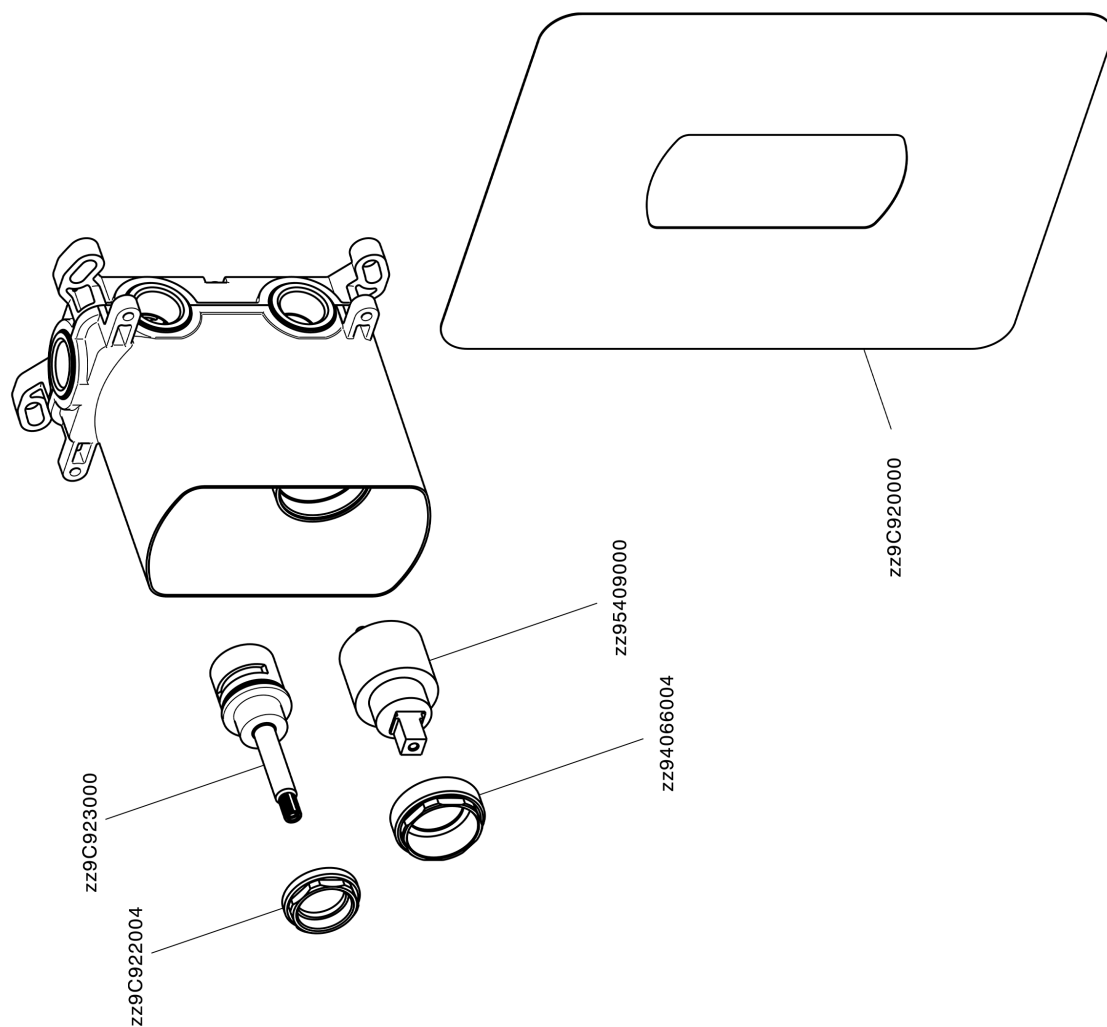

Parte esterna monomando empotrado 2 salidas TRATTO EVO_TV002300

TV002300

<https://es.huberitalia.com/parte-externa-monomando-empotrado-2-salidas-tratto-evo-tv002300>

Parte empotrada monomando baño/ducha Easy-Box EMPOTRADO_ZB000230

ZB000230 <https://es.huberitalia.com/parte-empotrada-monomando-bano-ducha-easy-box-empotrado-zb000230>

2026-04-15