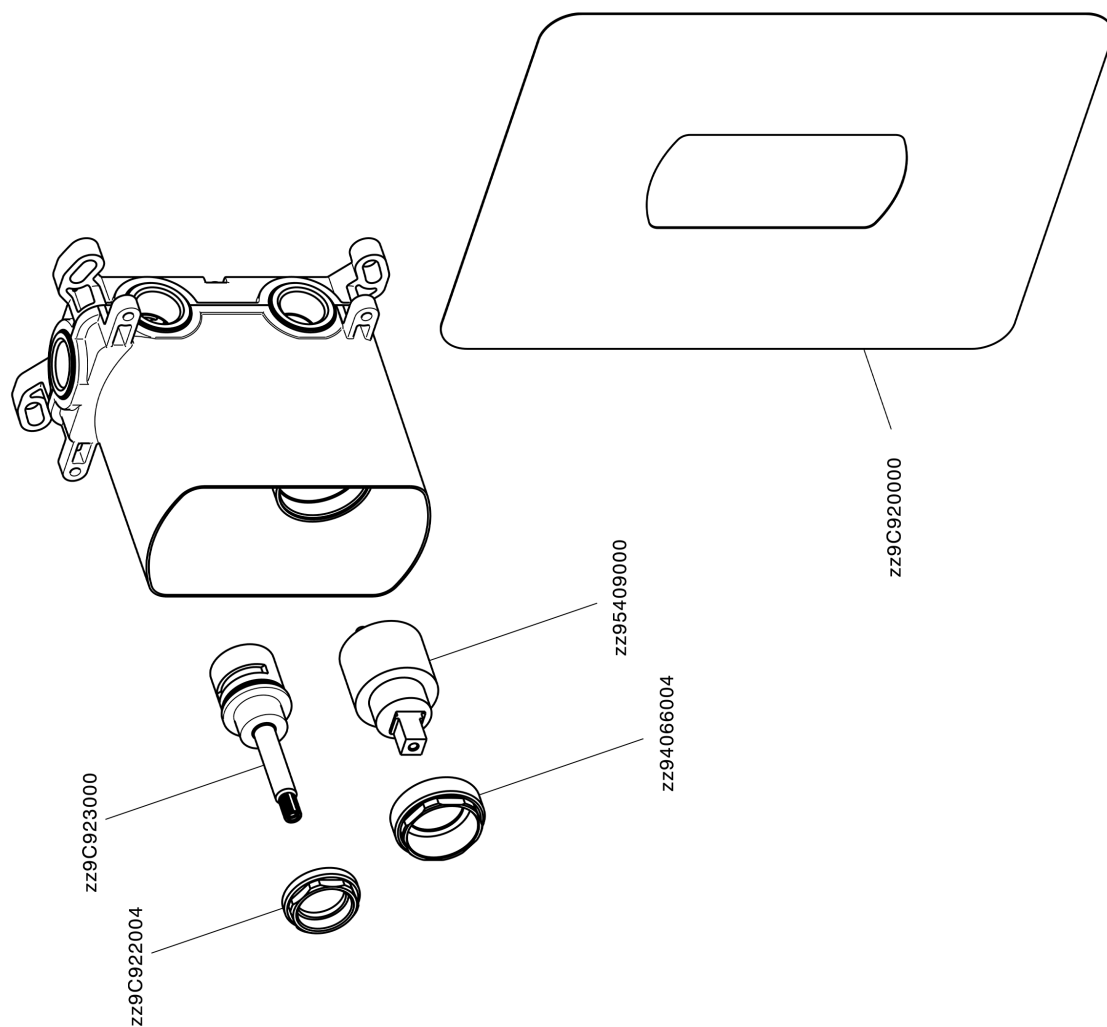

Parte esterna monomando empotrado 2 salidas TRATTO EVO_TV002300

TV002300

<https://es.huberitalia.com/parte-externa-monomando-empotrado-2-salidas-tratto-evo-tv002300>

Parte empotrada monomando baño/ducha Easy-Box EMPOTRADO_ZB000230

ZB000230 <https://es.huberitalia.com/parte-empotrada-monomando-bano-ducha-easy-box-empotrado-zb000230>

2026-05-20