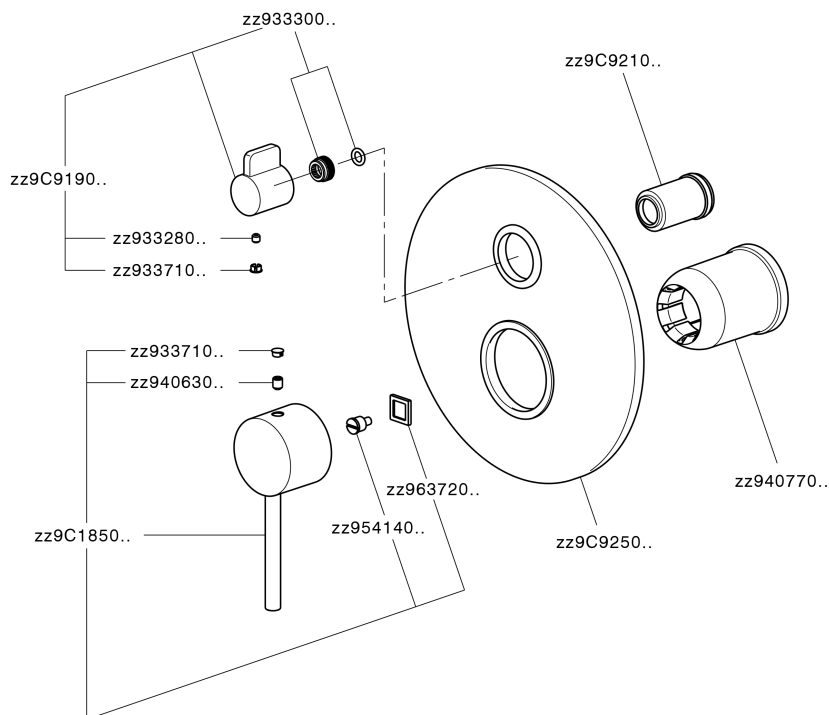

Parte esterna monomando empotrado 2 salidas TRATTO EVO_TV002300

TV002300

<https://es.huberitalia.com/parte-externa-monomando-empotrado-2-salidas-tratto-evo-tv002300>

Parte empotrada monomando baño/ducha Easy-Box EMPOTRADO_ZB000230

ZB000230 <https://es.huberitalia.com/parte-empotrada-monomando-bano-ducha-easy-box-empotrado-zb000230>

2026-06-13