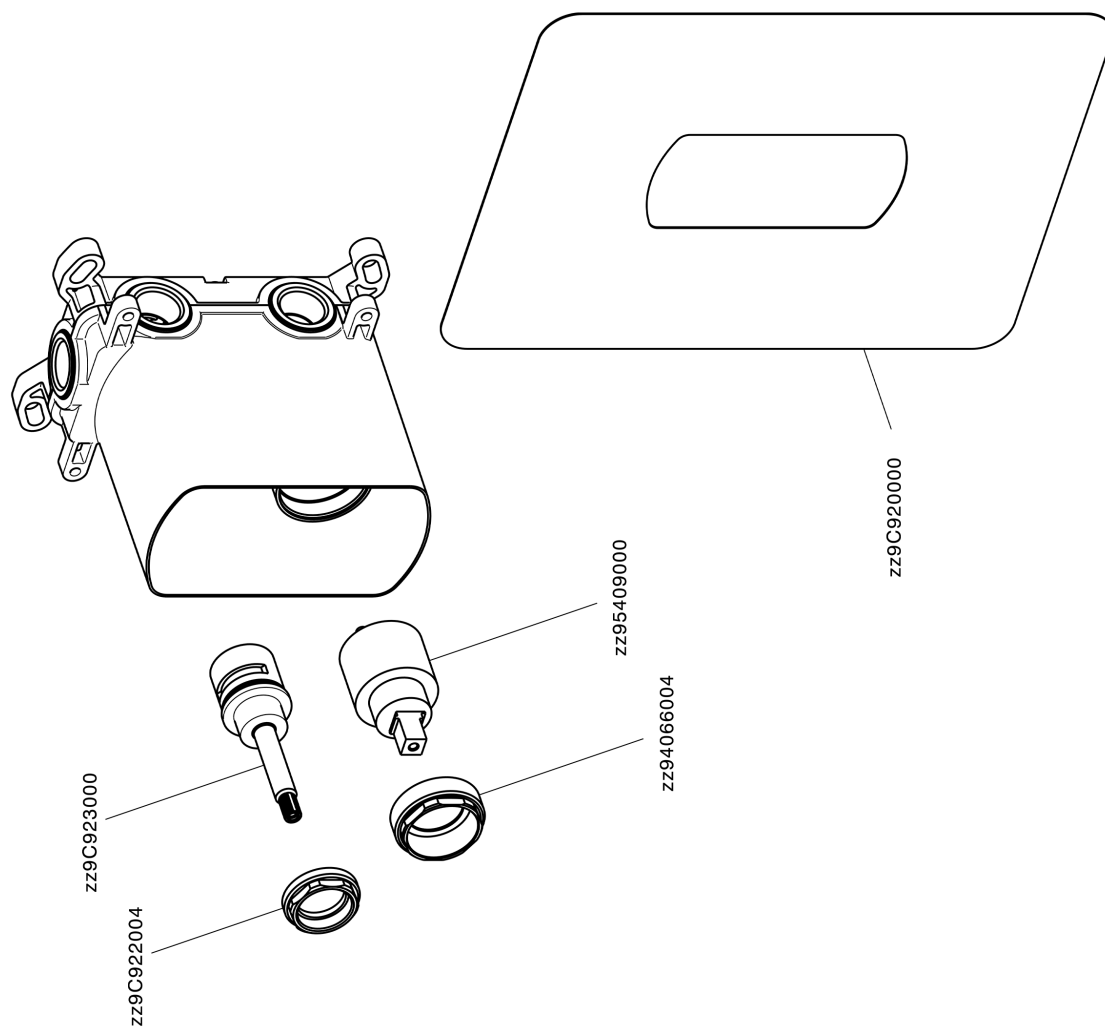

Parte esterna monomando empotrado 2 salidas TRATTO EVO_TV002300

TV002300

<https://es.huberitalia.com/parte-externa-monomando-empotrado-2-salidas-tratto-evo-tv002300>

Parte empotrada monomando baño/ducha Easy-Box EMPOTRADO_ZB000230

ZB000230 <https://es.huberitalia.com/parte-empotrada-monomando-bano-ducha-easy-box-empotrado-zb000230>

2026-06-13