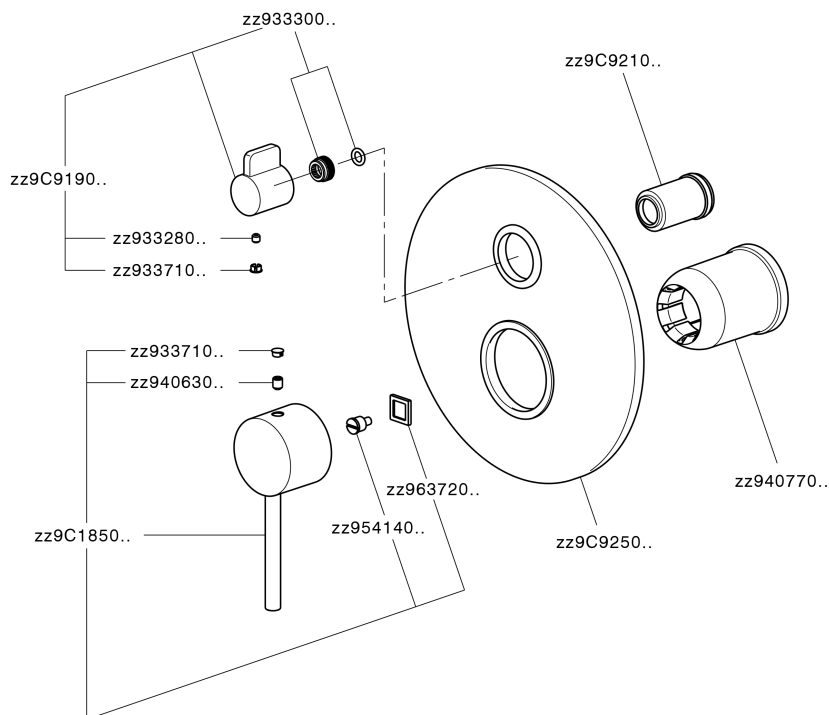

Parte esterna monomando empotrado 2 salidas TRATTO EVO_TV002300

TV002300

<https://es.huberitalia.com/parte-externa-monomando-empotrado-2-salidas-tratto-evo-tv002300>

Parte empotrada monomando baño/ducha Easy-Box EMPOTRADO_ZB000230

ZB000230 <https://es.huberitalia.com/parte-empotrada-monomando-bano-ducha-easy-box-empotrado-zb000230>

2026-05-20