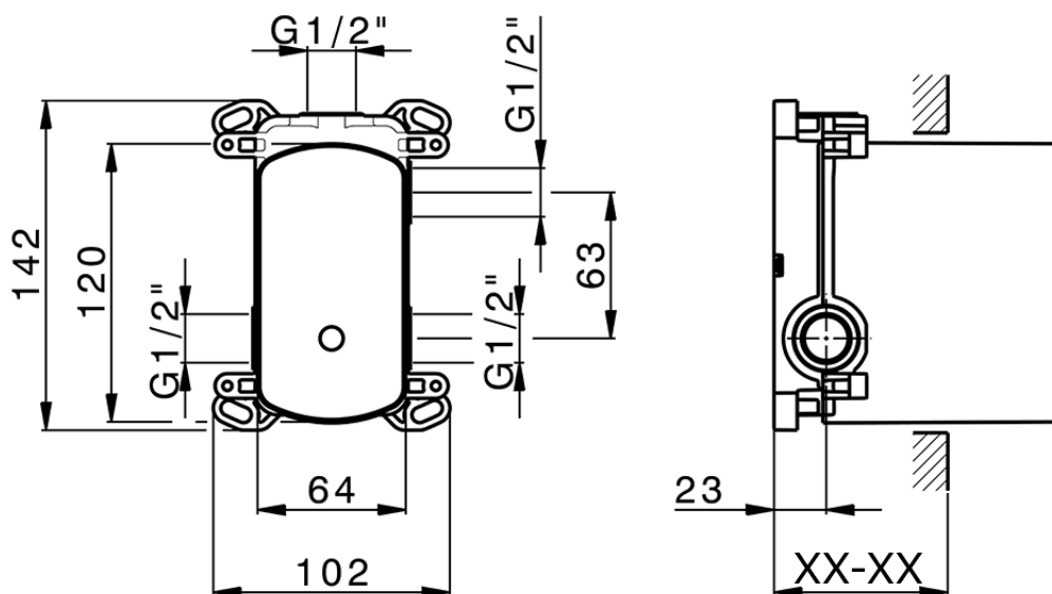

Parte externa monomando empotrado 2 salidas TRATTO EVO_TV002300

TV002300

<https://es.huberitalia.com/parte-externa-monomando-empotrado-2-salidas-tratto-evo-tv002300>

Piastra/Plate/Plaque/Platte/Placa

2-3mm: XX 65-85

10mm: XX 60-80