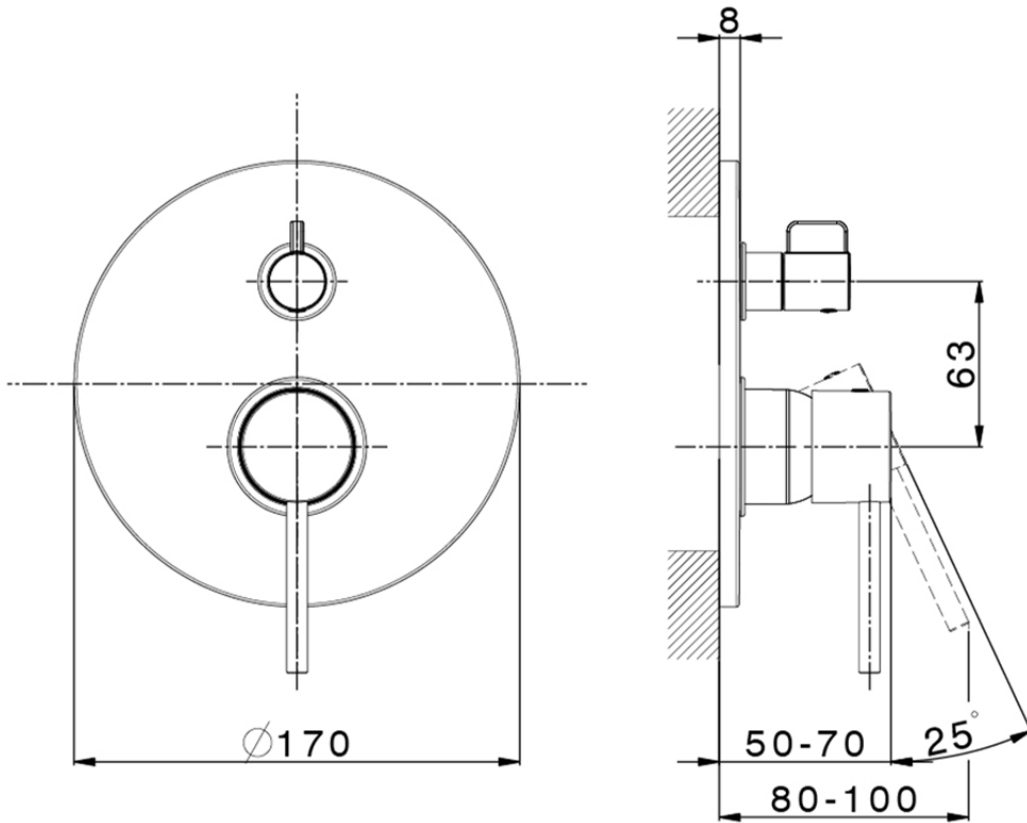

Parte externa monomando empotrado 2 salidas TRATTO EVO_TV002300

TV002300

<https://es.huberitalia.com/parte-externa-monomando-empotrado-2-salidas-tratto-evo-tv002300>

Piastra/Plate/Plaque/Platte/Placa

2-3mm: XX 65-85

10mm: XX 60-80