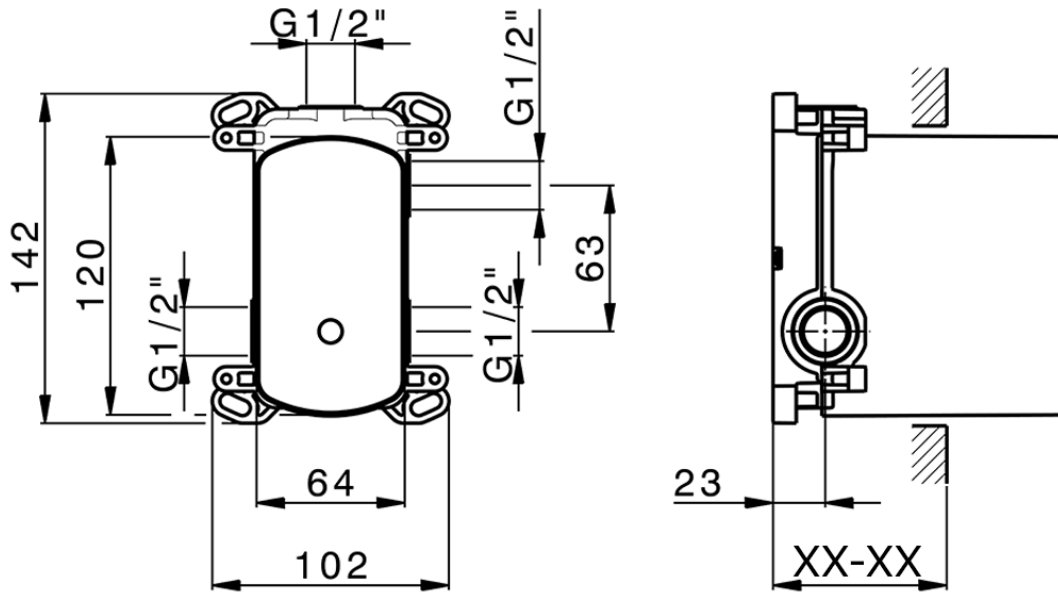

Parte externa monomando empotrado 2 salidas TRATTO EVO_TV002300

TV002300

<https://es.huberitalia.com/parte-externa-monomando-empotrado-2-salidas-tratto-evo-tv002300>

Piastra/Plate/Plaque/Platte/Placa

2-3mm: XX 65-85

10mm: XX 60-80