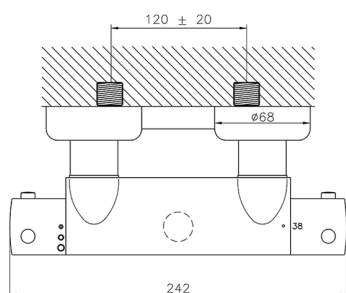

Termostático

El Termostático Huber es tu gestor personal del agua, ayudándote a manejar, controlar y ahorrar agua y energía.

2026-06-13