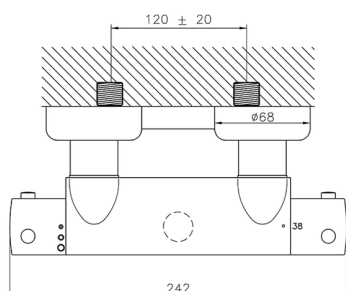

Termostático

El Termostático Huber es tu gestor personal del agua, ayudándote a manejar, controlar y ahorrar agua y energía.

2026-04-30