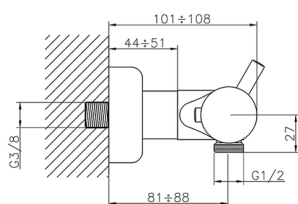

ACABADOS DISPONIBLES

CR CR Cromo

CARACTERÍSTICAS

Recambio Cartucho **24.04A.PP**

Cartucho Termostático Plus P 8X20

Termostático

El Termostático Huber es tu gestor personal del agua, ayudándote a manejar, controlar y ahorrar agua y energía.