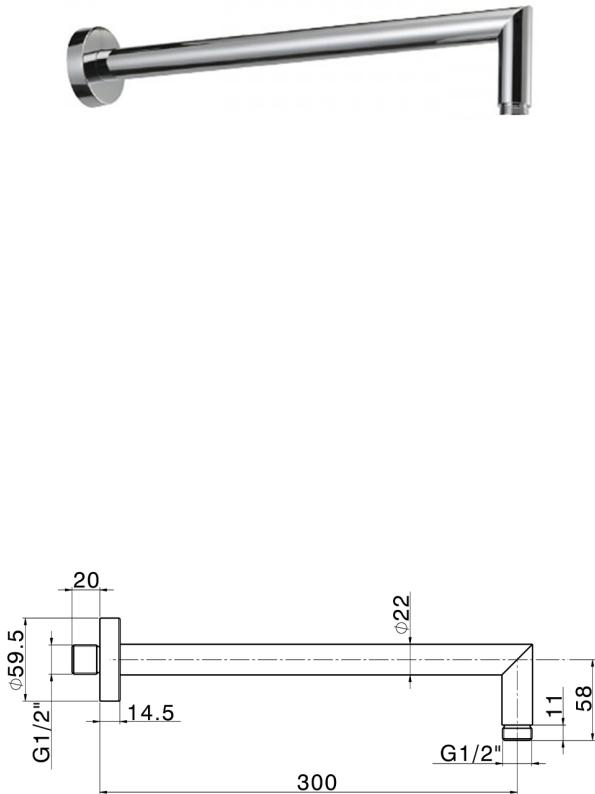

Brazo ducha SHOWER_SS013390

MODELO **SS013390**

Brazo ducha, L.300 mm D.20,5 mm, Latón

ACABADOS DISPONIBLES

-  **21** 21 Cromo
-  **2B** 2B Níquel Brillo
-  **2F** 2F Níquel Cepillado
-  **2P** 2P Oro rosa
-  **40** 40 Negro Mate
-  **4Q** 4Q Blanco Mate
-  **2W** 2W Oro Cepillado