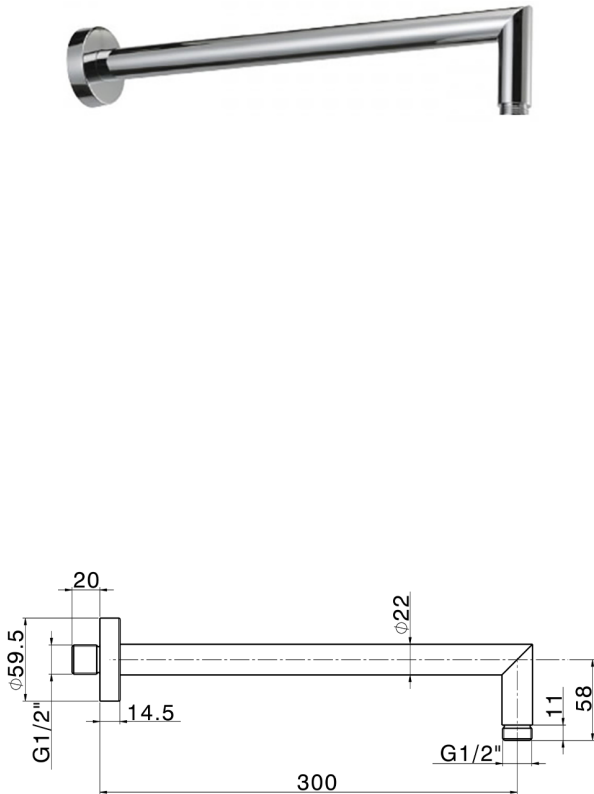

Brazo ducha SHOWER_SS013390

MODELO **SS013390**

Brazo ducha, L.300 mm D.20,5 mm, Latón

ACABADOS DISPONIBLES

-  **21** 21 Cromo
-  **2B** 2B Níquel Brillo
-  **2F** 2F Níquel Cepillado
-  **2P** 2P Oro rosa
-  **40** 40 Negro Mate
-  **4Q** 4Q Blanco Mate
-  **2W** 2W Oro Cepillado