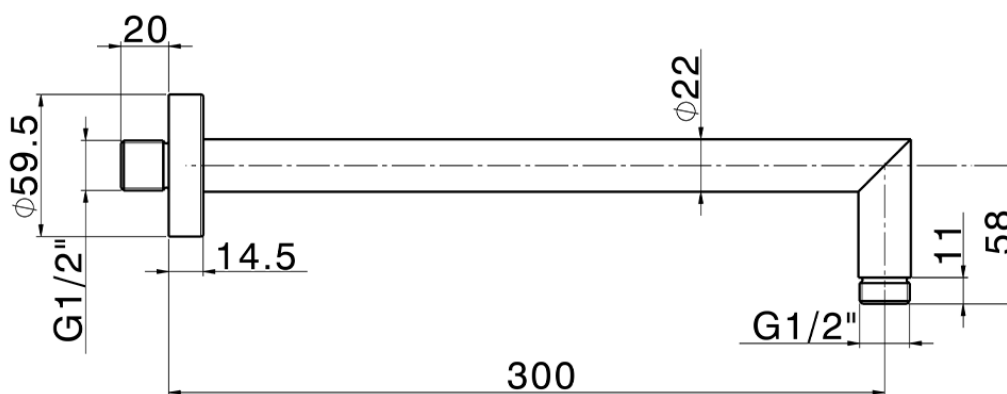

Brazo ducha SHOWER\_SS013390

SS013390

<https://es.huberitalia.com/brazo-ducha-shower-ss013390>

2026-06-10