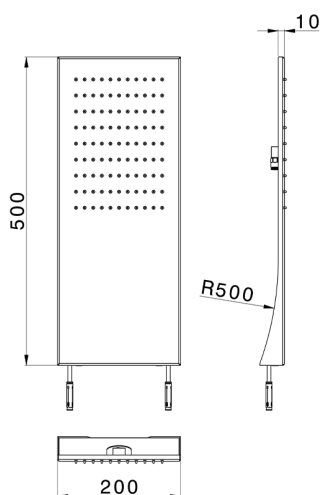

Rociador de pared ZEN_ZS122080

MODELO **ZS122080**

Rociador de pared, función lluvia, acero inoxidable AISI 304

ACABADOS DISPONIBLES

- **40** 40 Negro Mate
- **4Q** 4Q Blanco Mate
- **D1** D1 Inox Cepillado
- **D2** D2 Inox brillo

CARACTERÍSTICAS

2024-12-22