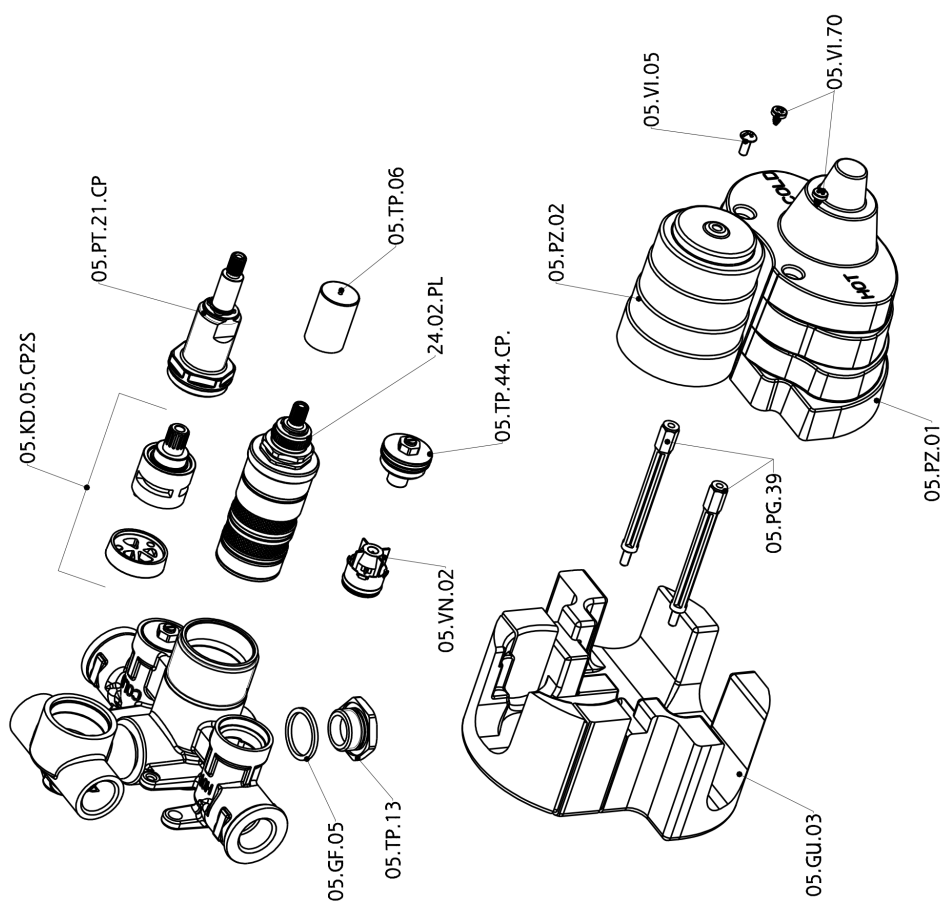

## Parte empotrada termostático ducha 2 salidas EMPOTRADO\_ZB018101

ZB018101

<https://es.huberitalia.com/parte-empotrada-termostatico-ducha-2-salidas-empotrado-zb018101>

2024-11-21