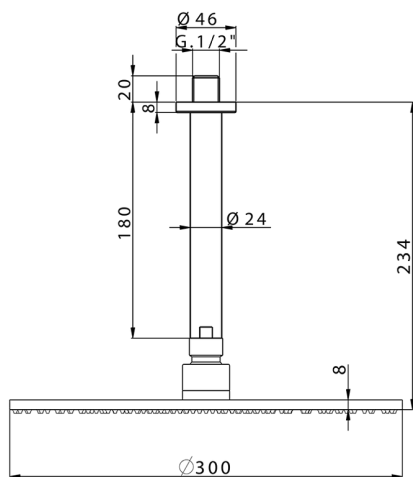

Brazo ducha con rociador SHOWER_SS013700

MODELO **SS013700**

Brazo ducha con rociador, rociador redondo Ø 300 mm es. 8 mm de LATÓN

ACABADOS DISPONIBLES

-  **21** 21 Cromo
-  **2B** 2B Níquel Brillo
-  **2F** 2F Níquel Cepillado
-  **2P** 2P Oro rosa
-  **2Q** 2Q Black Titanium
-  **40** 40 Negro Mate
-  **4Q** 4Q Blanco Mate