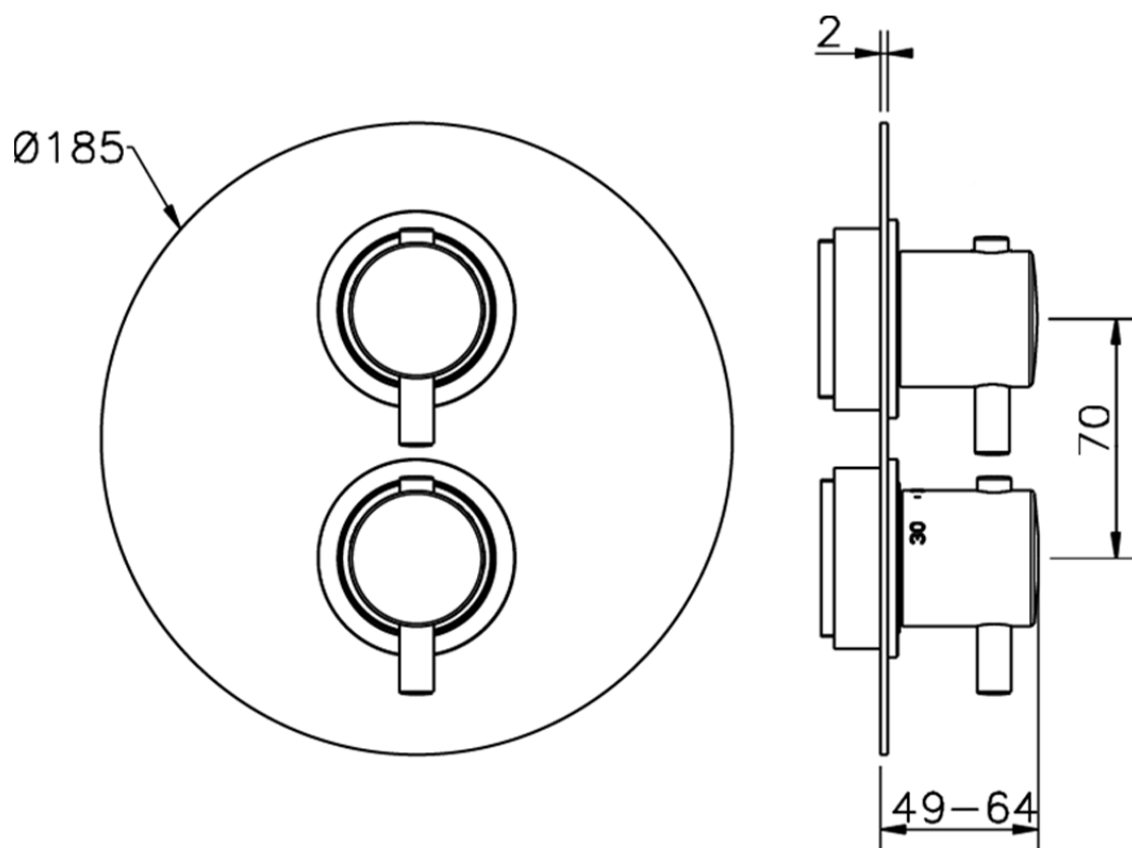

Parte externa termostático ducha emp. 1 salida THERMO_MT007300

MT007300

<https://es.huberitalia.com/parte-externa-termostatico-ducha-emp-1-salida-thermo-mt007300>

Piastra/Plate/Plaque/Platte/Placa

2-3mm: XX 25-40 YY 76-91

10 mm: XX 16-31 YY 65-80

ZB007301

<https://es.huberitalia.com/parte-empotrada-termostatico-ducha-1-salida-empotrado-zb007301>

2026-04-09