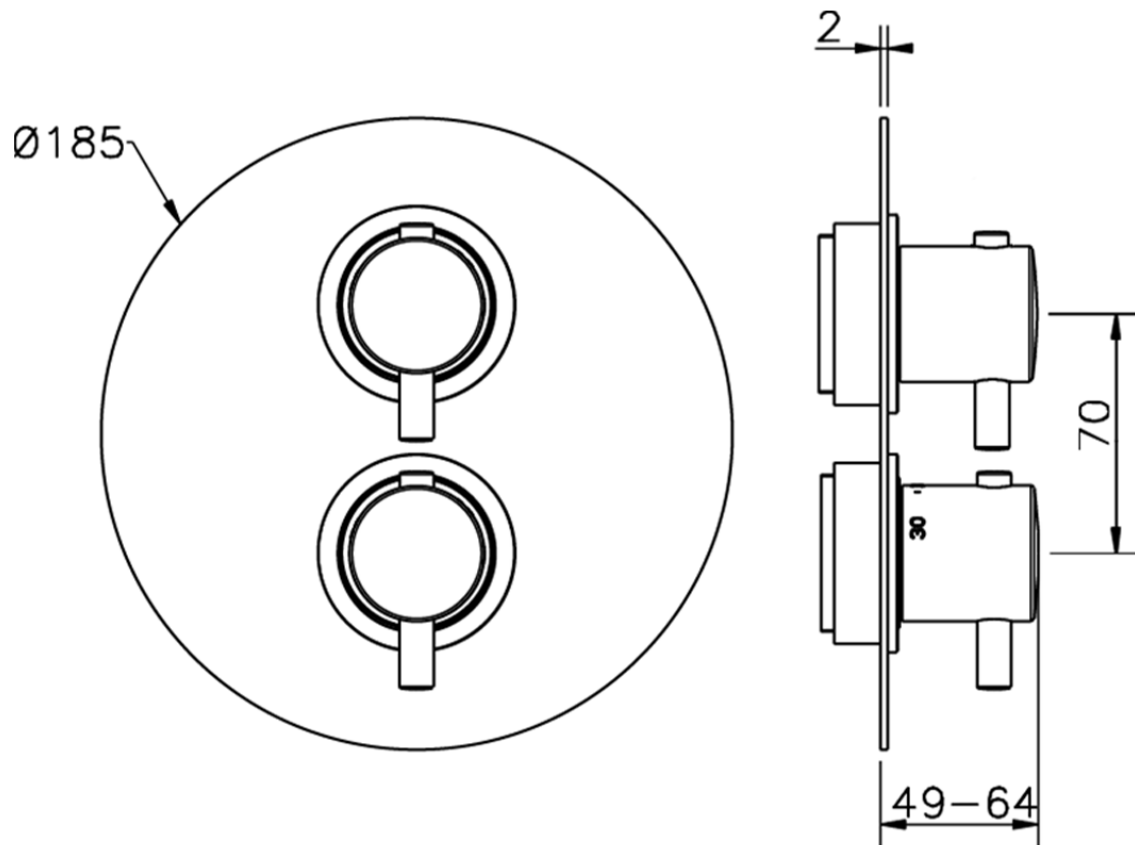

## Parte externa termostático ducha emp. 1 salida THERMO\_MT007300

MT007300

<https://es.huberitalia.com/parte-externa-termostatico-ducha-emp-1-salida-thermo-mt007300>

## Piastra/Plate/Plaque/Platte/Placa

2-3mm: XX 25-40 YY 76-91

10 mm: XX 16-31 YY 65-80

ZB007301

<https://es.huberitalia.com/parte-empotrada-termostatico-ducha-1-salida-empotrado-zb007301>

2026-06-15