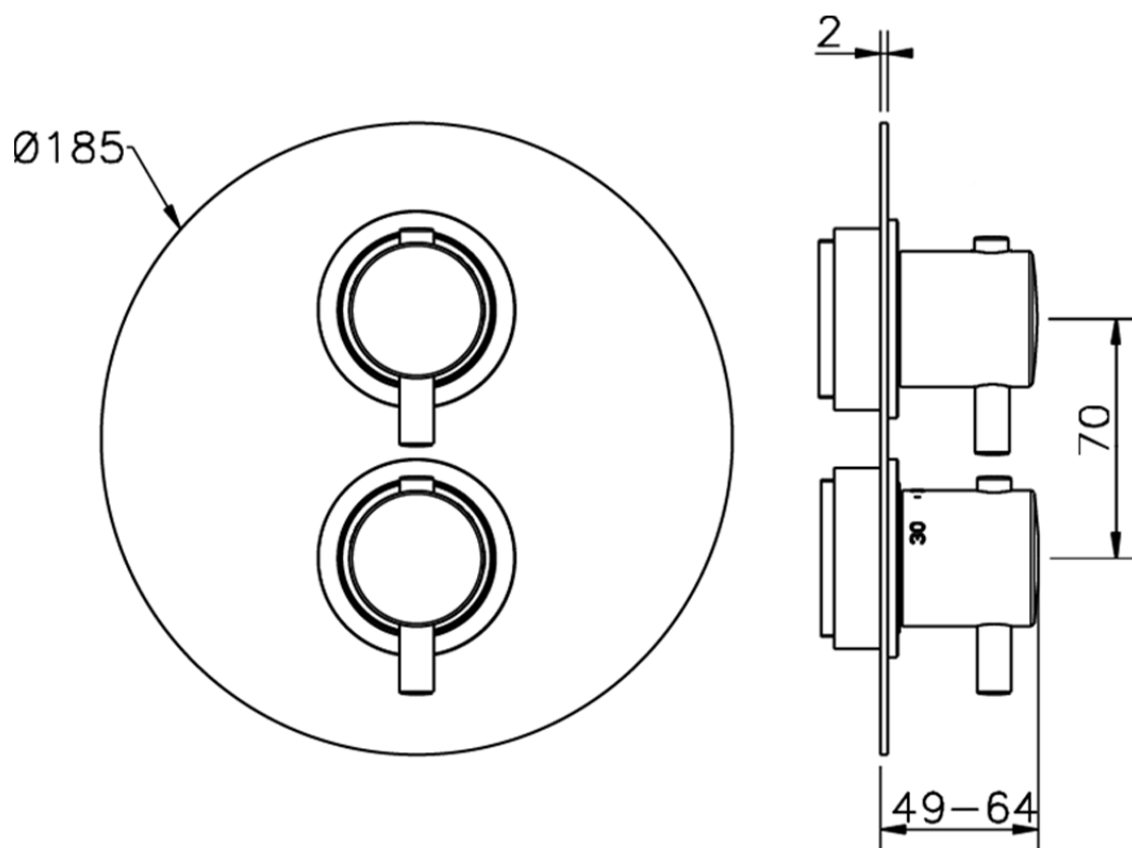

## Parte externa termostático ducha emp. 1 salida THERMO\_MT007300

MT007300

<https://es.huberitalia.com/parte-externa-termostatico-ducha-emp-1-salida-thermo-mt007300>

## Piastra/Plate/Plaque/Platte/Placa

2-3mm: XX 25-40 YY 76-91

10 mm: XX 16-31 YY 65-80

ZB007301

<https://es.huberitalia.com/parte-empotrada-termostatico-ducha-1-salida-empotrado-zb007301>

2026-04-09