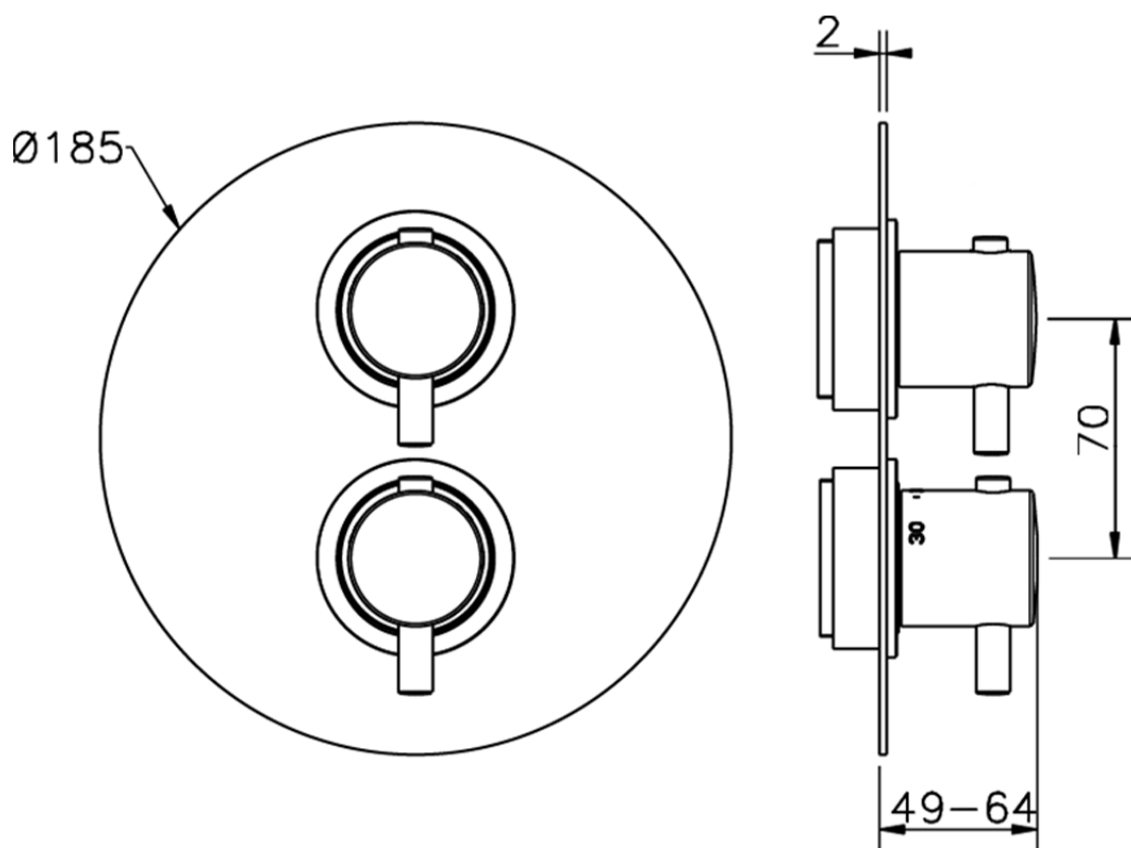

## Parte externa termostático ducha emp. 1 salida THERMO\_MT007300

MT007300

<https://es.huberitalia.com/parte-externa-termostatico-ducha-emp-1-salida-thermo-mt007300>

## Piastra/Plate/Plaque/Platte/Placa

2-3mm: XX 25-40 YY 76-91

10 mm: XX 16-31 YY 65-80

ZB007301

<https://es.huberitalia.com/parte-empotrada-termostatico-ducha-1-salida-empotrado-zb007301>

2026-05-20