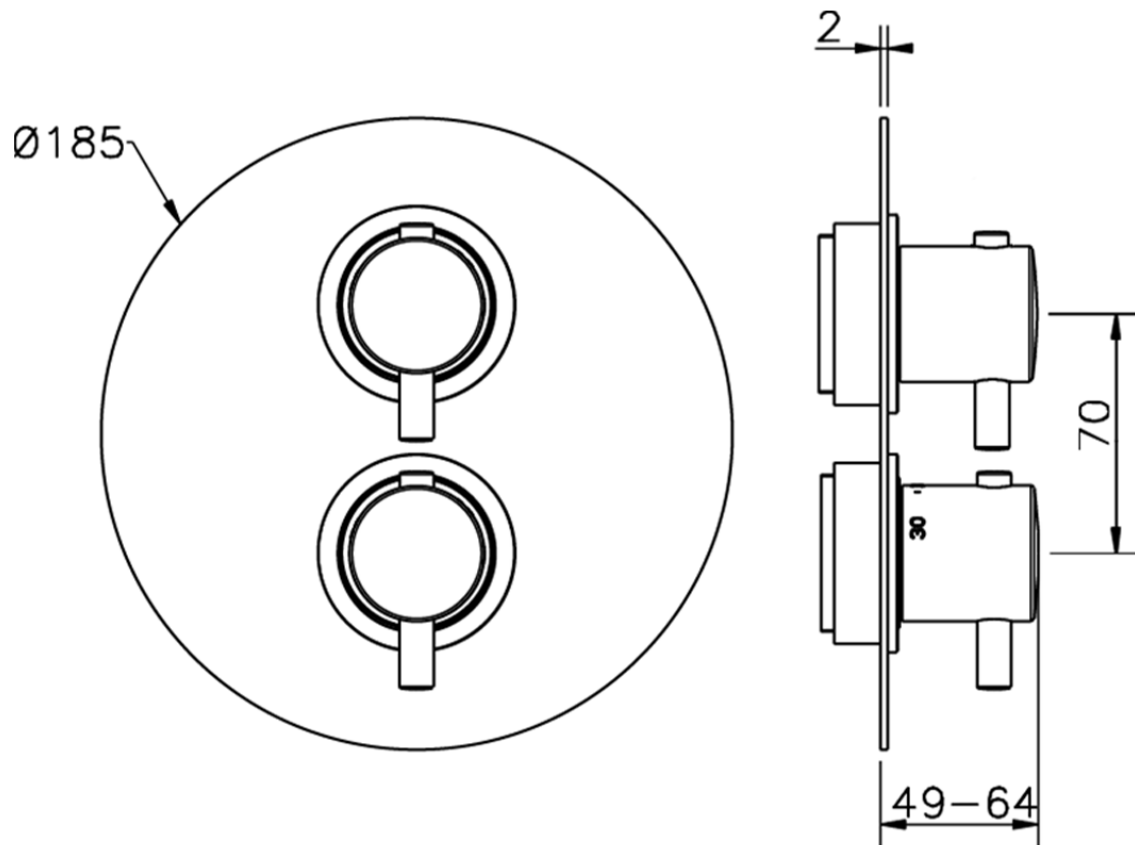

Parte externa termostático ducha emp. 1 salida THERMO_MT007300

MT007300

<https://es.huberitalia.com/parte-externa-termostatico-ducha-emp-1-salida-thermo-mt007300>

Piastra/Plate/Plaque/Platte/Placa

2-3mm: XX 25-40 YY 76-91

10 mm: XX 16-31 YY 65-80

ZB007301

<https://es.huberitalia.com/parte-empotrada-termostatico-ducha-1-salida-empotrado-zb007301>

2026-06-10