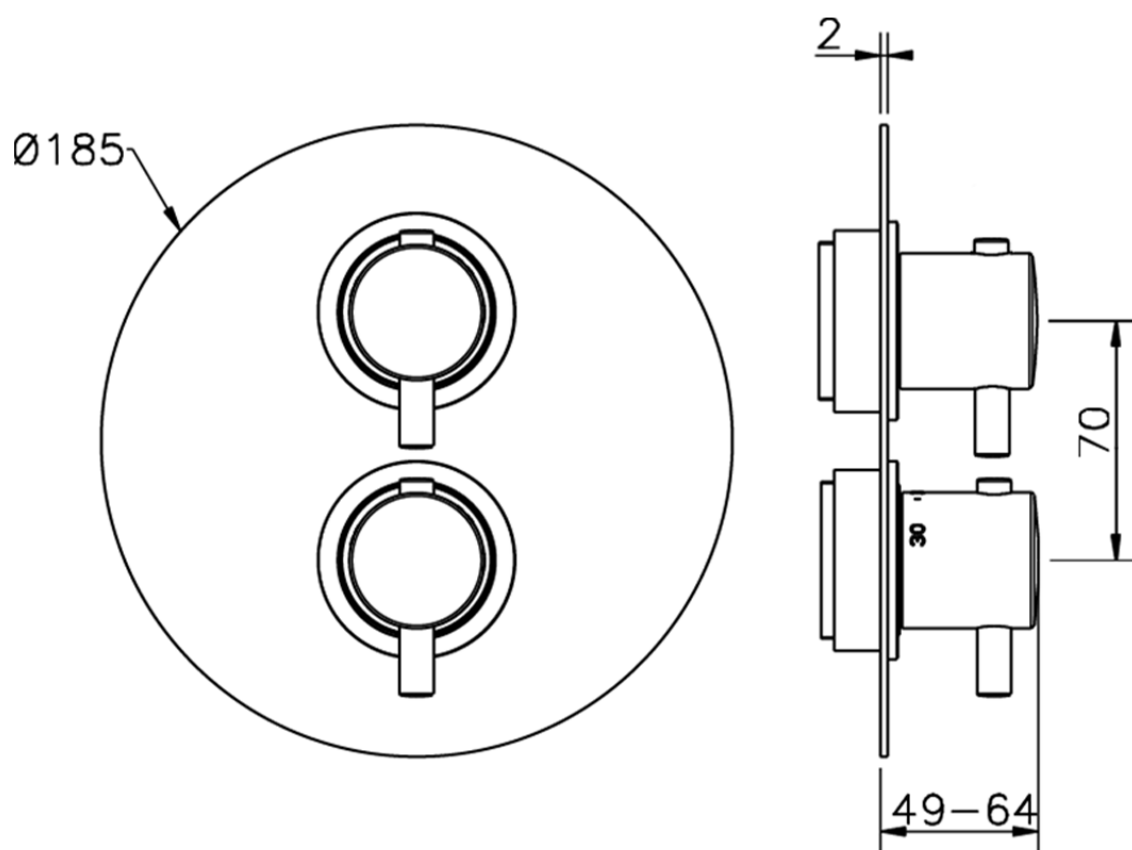

Parte externa termostático ducha emp. 1 salida THERMO_MT007300

MT007300

<https://es.huberitalia.com/parte-externa-termostatico-ducha-emp-1-salida-thermo-mt007300>

Piastra/Plate/Plaque/Platte/Placa

2-3mm: XX 25-40 YY 76-91

10 mm: XX 16-31 YY 65-80

ZB007301

<https://es.huberitalia.com/parte-empotrada-termostatico-ducha-1-salida-empotrado-zb007301>

2026-04-10