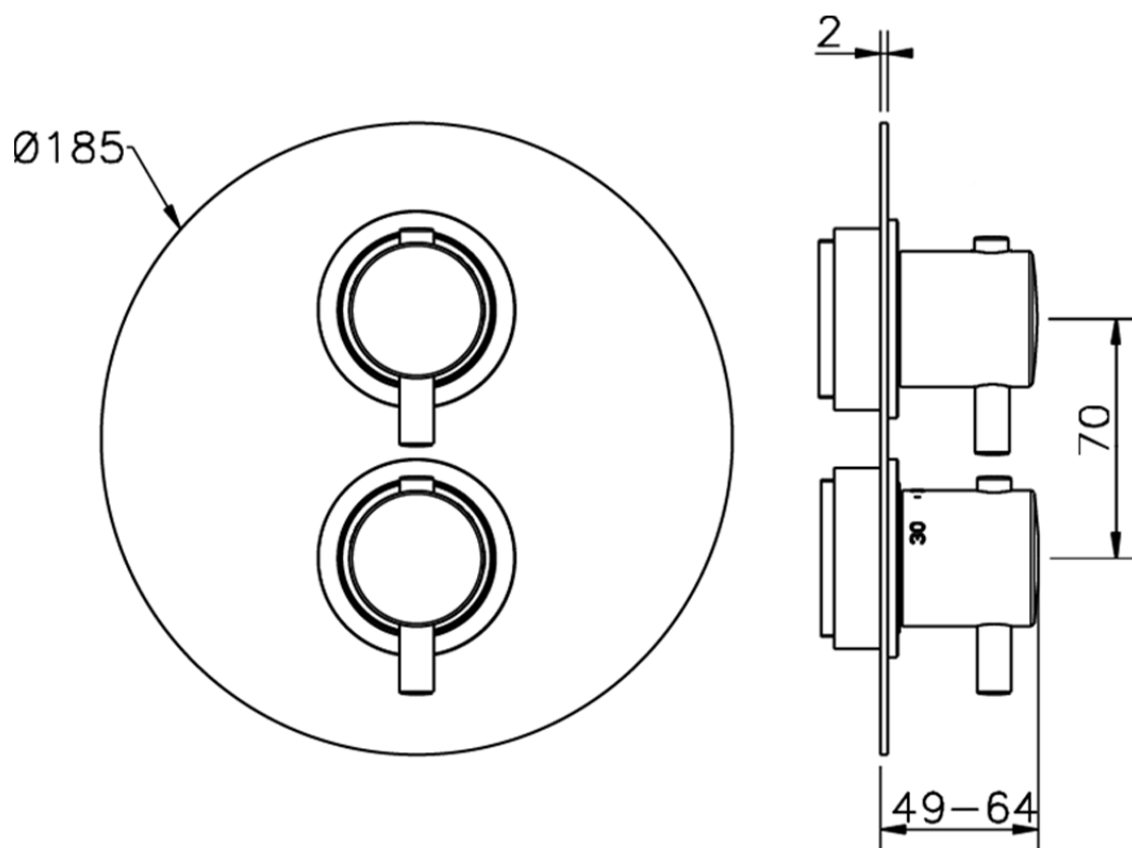

## Parte externa termostático ducha emp. 1 salida THERMO\_MT007300

MT007300

<https://es.huberitalia.com/parte-externa-termostatico-ducha-emp-1-salida-thermo-mt007300>

## Piastra/Plate/Plaque/Platte/Placa

2-3mm: XX 25-40 YY 76-91

10 mm: XX 16-31 YY 65-80

ZB007301

<https://es.huberitalia.com/parte-empotrada-termostatico-ducha-1-salida-empotrado-zb007301>

2026-05-20