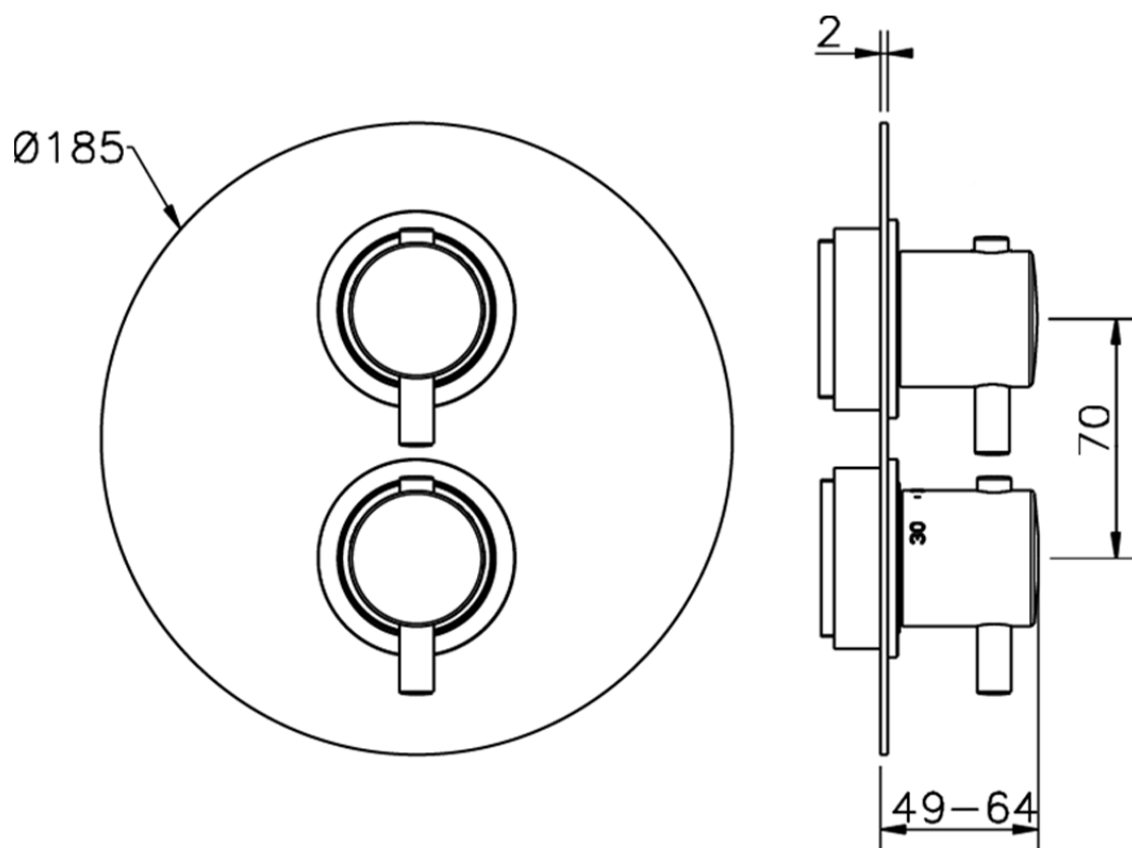

Parte externa termostático ducha emp. 1 salida THERMO_MT007300

MT007300

<https://es.huberitalia.com/parte-externa-termostatico-ducha-emp-1-salida-thermo-mt007300>

Piastra/Plate/Plaque/Platte/Placa

2-3mm: XX 25-40 YY 76-91

10 mm: XX 16-31 YY 65-80

ZB007301

<https://es.huberitalia.com/parte-empotrada-termostatico-ducha-1-salida-empotrado-zb007301>

2026-06-13