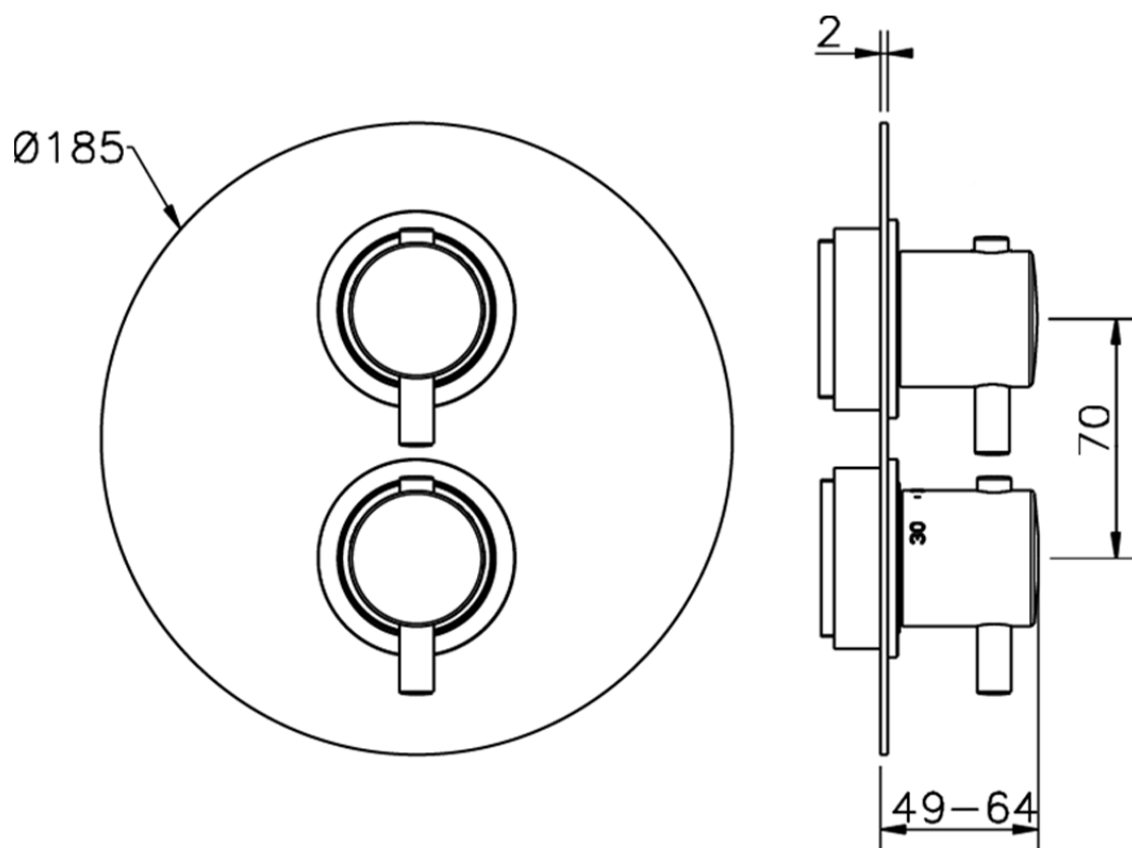

## Parte externa termostático ducha emp. 1 salida THERMO\_MT007300

MT007300

<https://es.huberitalia.com/parte-externa-termostatico-ducha-emp-1-salida-thermo-mt007300>

## Piastra/Plate/Plaque/Platte/Placa

2-3mm: XX 25-40 YY 76-91

10 mm: XX 16-31 YY 65-80

ZB007301

<https://es.huberitalia.com/parte-empotrada-termostatico-ducha-1-salida-empotrado-zb007301>

2026-06-15