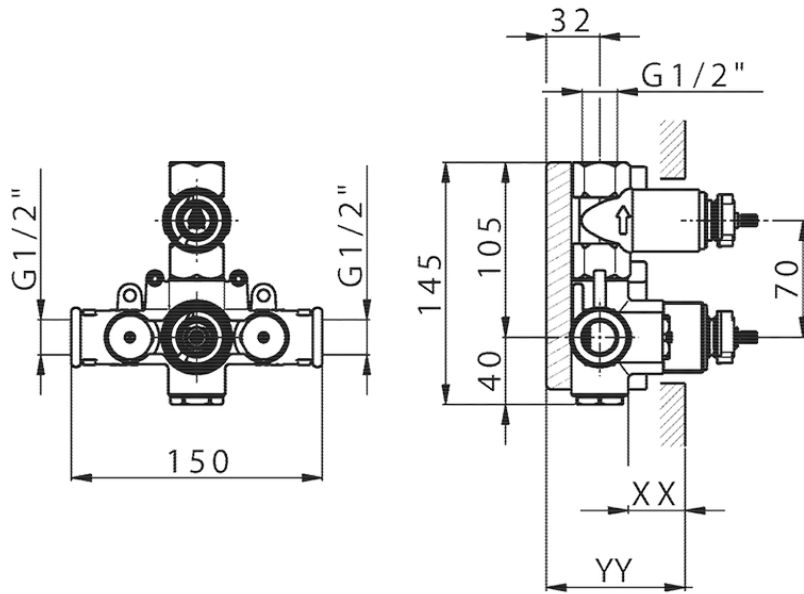

## Parte externa termostático ducha emp. 1 salida THERMO\_MT007300

MT007300

<https://es.huberitalia.com/parte-externa-termostatico-ducha-emp-1-salida-thermo-mt007300>

Piastra/Plate/Plaque/Platte/Placa

2-3mm: XX 25-40 YY 76-91

10 mm: XX 16-31 YY 65-80

ZB007301

<https://es.huberitalia.com/parte-empotrada-termostatico-ducha-1-salida-empotrado-zb007301>

2026-04-10