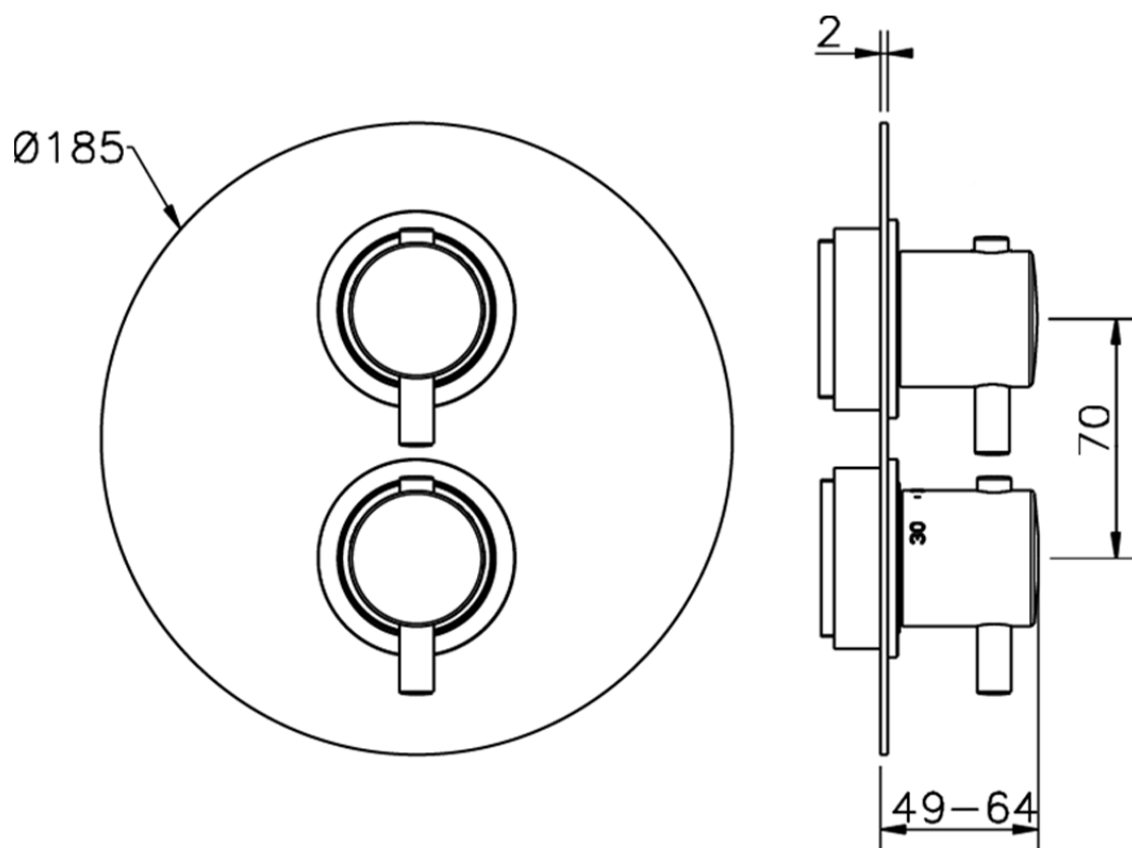

## Parte externa termostático ducha emp. 1 salida THERMO\_MT007300

MT007300

<https://es.huberitalia.com/parte-externa-termostatico-ducha-emp-1-salida-thermo-mt007300>

Piastra/Plate/Plaque/Platte/Placa

2-3mm: XX 25-40 YY 76-91

10 mm: XX 16-31 YY 65-80

ZB007301

<https://es.huberitalia.com/parte-empotrada-termostatico-ducha-1-salida-empotrado-zb007301>

2026-04-10