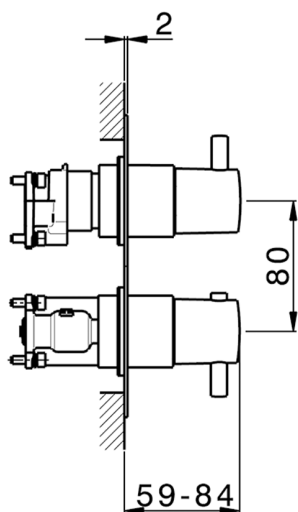

Conjunto Termostático para One-Box M32_MT0BT030

MODELO **MT0BT030**

Conjunto Termostático para One-Box, con deviastop 1-2-3 salidas, profundidad mínima de instalación 67 mm, sin parte empotrada, para art. ZB00B030-ZB00B031

ACABADOS DISPONIBLES

-  **21** 21 Cromo
-  **26** 26 Cobre Viejo
-  **2F** 2F Níquel Cepillado
-  **2W** 2W Oro Cepillado
-  **40** 40 Negro Mate
-  **4Q** 4Q Blanco Mate

CARACTERÍSTICAS

Recambio Cartucho **24.04A.PP**
 Instalación **Empotrado**
 Empotrado 2 **ZB00B031**
ZB00B030