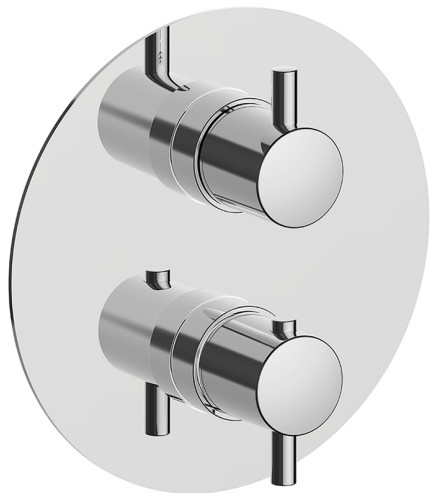

Conjunto Termostático para One-Box M32_MT0BT030

MODELO **MT0BT030**

Conjunto Termostático para One-Box, con deviastop 1-2-3 salidas, profundidad mínima de instalación 67 mm, sin parte empotrada, para art. ZB00B030-ZB00B031

ACABADOS DISPONIBLES

-  **21** 21 Cromo
-  **26** 26 Cobre Viejo
-  **2F** 2F Níquel Cepillado
-  **2W** 2W Oro Cepillado
-  **40** 40 Negro Mate
-  **4Q** 4Q Blanco Mate

CARACTERÍSTICAS

Recambio Cartucho **24.04A.PP**
 Instalación **Empotrado**
 Empotrado 2 **ZB00B031**
ZB00B030

DeviaStop

La tecnología Huber DeviaStop le permite ajustar el caudal de agua y dirigirla hacia la salida elegida (rociador superior, ducha de mano, etc.).

Termostático

El Termostático Huber es tu gestor personal del agua, ayudándote a manejar, controlar y ahorrar agua y energía.

One-Box Universal para empotrado ONE BOX_ZB00B031

MODELO **ZB00B031**

One-Box Universal para empotrado, para termostático o monomando 1 o 2 o 3 salidas, sin parte externa, con silenciadores, con junta para sellado