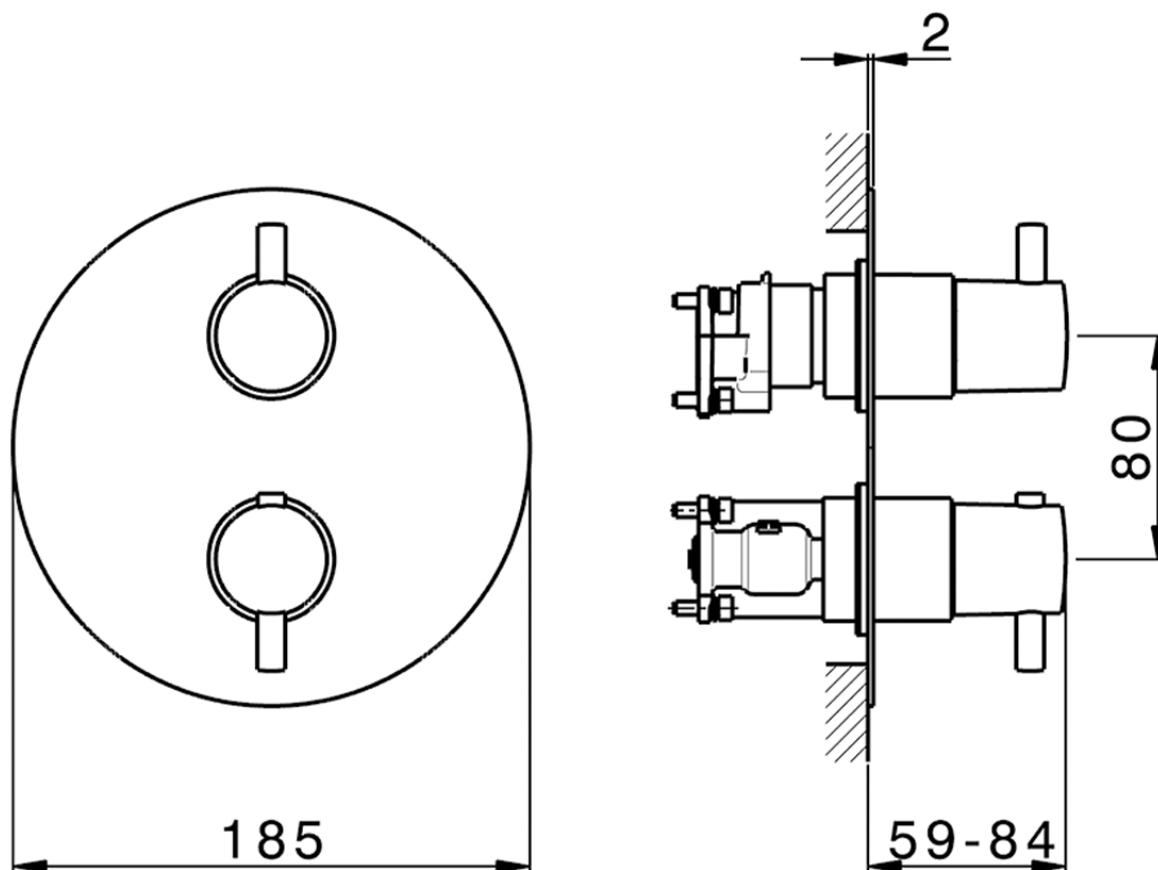

Conjunto Termostático para One-Box M32_MT0BT030

MT0BT030

<https://es.huberitalia.com/conjunto-termostatico-para-one-box-m32-mt0bt030>

ZB00B031

<https://es.huberitalia.com/one-box-universal-para-empotrado-one-box-zb00b031>

ZB00B030

<https://es.huberitalia.com/one-box-universal-para-empotrado-one-box-zb00b030>

2024-09-20