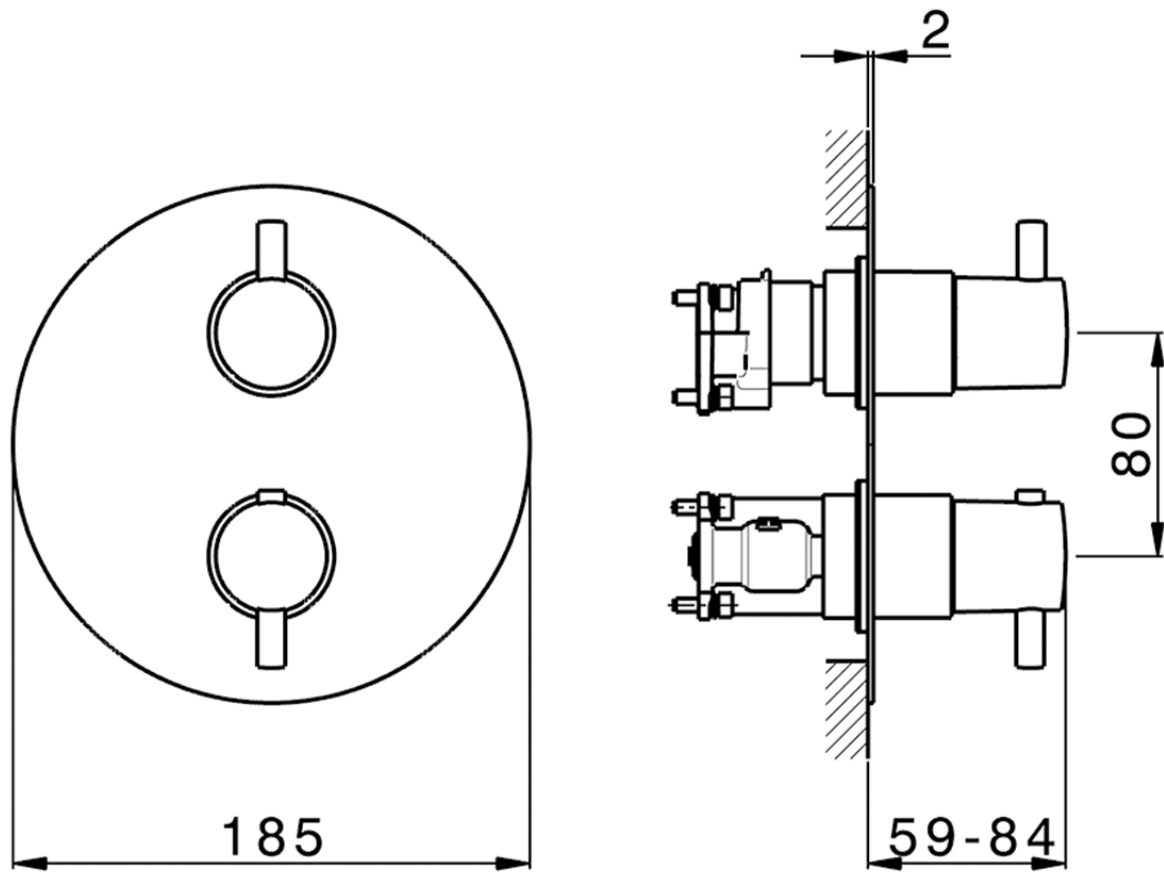

Conjunto Termostático para One-Box M32_MT0BT030

MT0BT030

<https://es.huberitalia.com/conjunto-termostatico-para-one-box-m32-mt0bt030>

ZB00B031

<https://es.huberitalia.com/one-box-universal-para-empotrado-one-box-zb00b031>

ZB00B030

<https://es.huberitalia.com/one-box-universal-para-empotrado-one-box-zb00b030>

2024-09-19