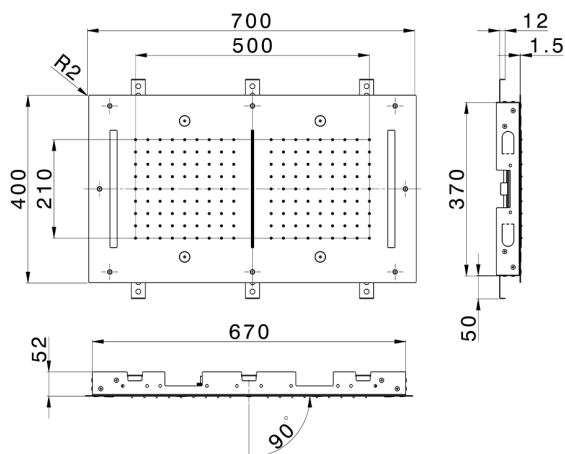

## Rociador de techo con cromoterapia 700x400 mm ZEN\_ZS1C0120

MODELO **ZS1C0120**

Rociador de techo con cromoterapia 700x400 mm, funciones 2 salidas lluvia, nebulizador, funciones cascada, cromoterapia, con mando a distancia incluido, acero inoxidable AISI 304

ACABADOS DISPONIBLES

-  **40** 40 Negro Mate
-  **4Q** 4Q Blanco Mate
-  **5G** 5G Oro Rosa
-  **D1** D1 Inox Cepillado
-  **D2** D2 Inox brillo

CARACTERÍSTICAS

2024-11-24