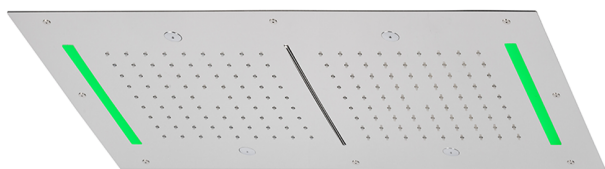

## Rociador de techo con cromoterapia 700x400 mm ZEN\_ZS1C0120

MODELO **ZS1C0120**

Rociador de techo con cromoterapia 700x400 mm, funciones 2 salidas lluvia, nebulizador, funciones cascada, cromoterapia, con mando a distancia incluido, acero inoxidable AISI 304

ACABADOS DISPONIBLES

-  **40** 40 Negro Mate
-  **4Q** 4Q Blanco Mate
-  **5G** 5G Oro Rosa
-  **D1** D1 Inox Cepillado
-  **D2** D2 Inox brillo

CARACTERÍSTICAS

2024-11-24