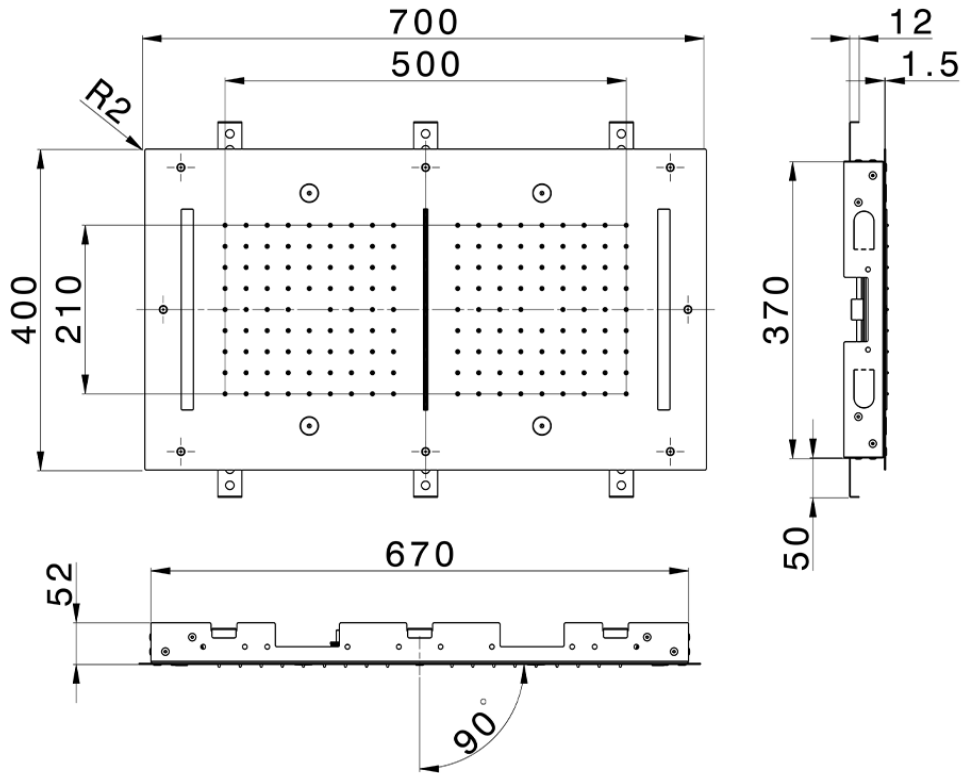

Rociador de techo con cromoterapia 700x400 mm ZEN_ZS1C0120

ZS1C0120

<https://es.huberitalia.com/rociador-de-techo-con-cromoterapia-700x400-mm-zen-zs1c0120>

2024-11-24