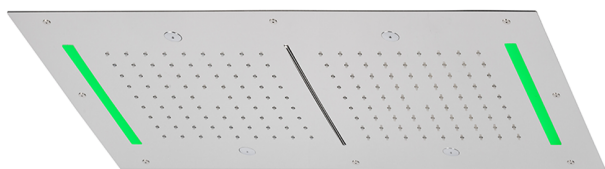

Rociador de techo con cromoterapia 700x400 mm ZEN_ZS1C0120

MODELO **ZS1C0120**

Rociador de techo con cromoterapia 700x400 mm, funciones 2 salidas lluvia, nebulizador, funciones cascada, cromoterapia, con mando a distancia incluido, acero inoxidable AISI 304

ACABADOS DISPONIBLES

-  **40** 40 Negro Mate
-  **4Q** 4Q Blanco Mate
-  **5G** 5G Oro Rosa
-  **D1** D1 Inox Cepillado
-  **D2** D2 Inox brillo

CARACTERÍSTICAS

2024-11-24