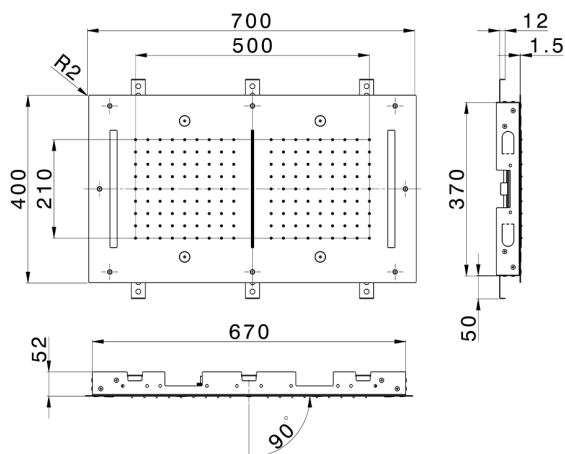

Rociador de techo con cromoterapia 700x400 mm ZEN_ZS1C0120

MODELO **ZS1C0120**

Rociador de techo con cromoterapia 700x400 mm, funciones 2 salidas lluvia, nebulizador, funciones cascada, cromoterapia, con mando a distancia incluido, acero inoxidable AISI 304

ACABADOS DISPONIBLES

-  **40** 40 Negro Mate
-  **4Q** 4Q Blanco Mate
-  **5G** 5G Oro Rosa
-  **D1** D1 Inox Cepillado
-  **D2** D2 Inox brillo

CARACTERÍSTICAS

2024-11-24