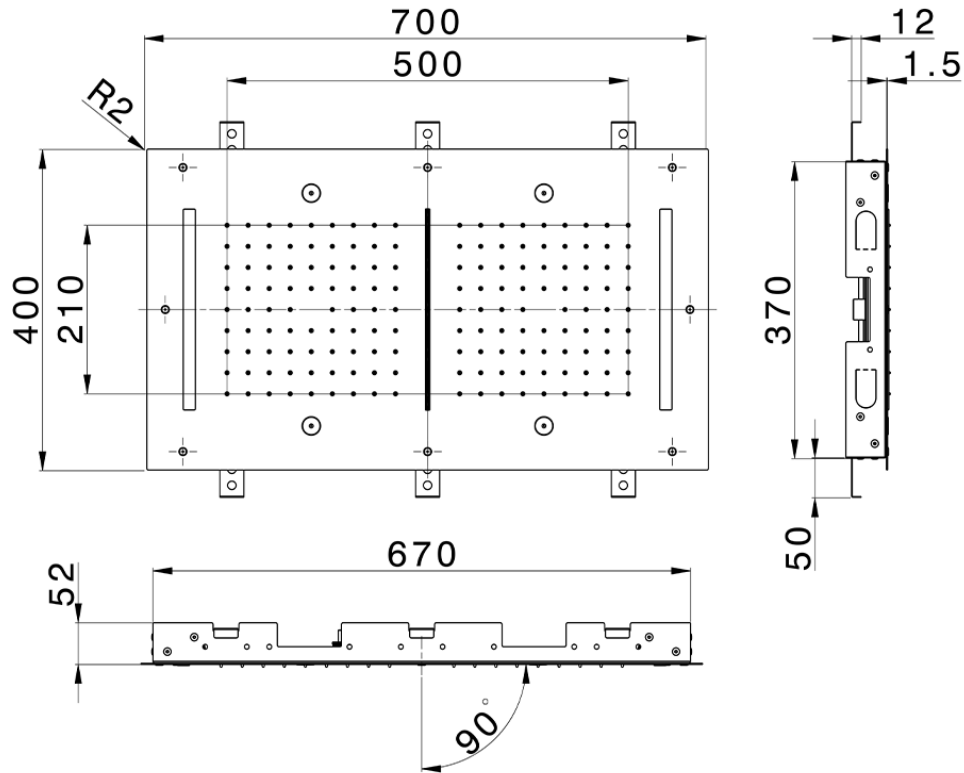

Rociador de techo con cromoterapia 700x400 mm ZEN_ZS1C0120

ZS1C0120

<https://es.huberitalia.com/rociador-de-techo-con-cromoterapia-700x400-mm-zen-zs1c0120>

2024-11-21