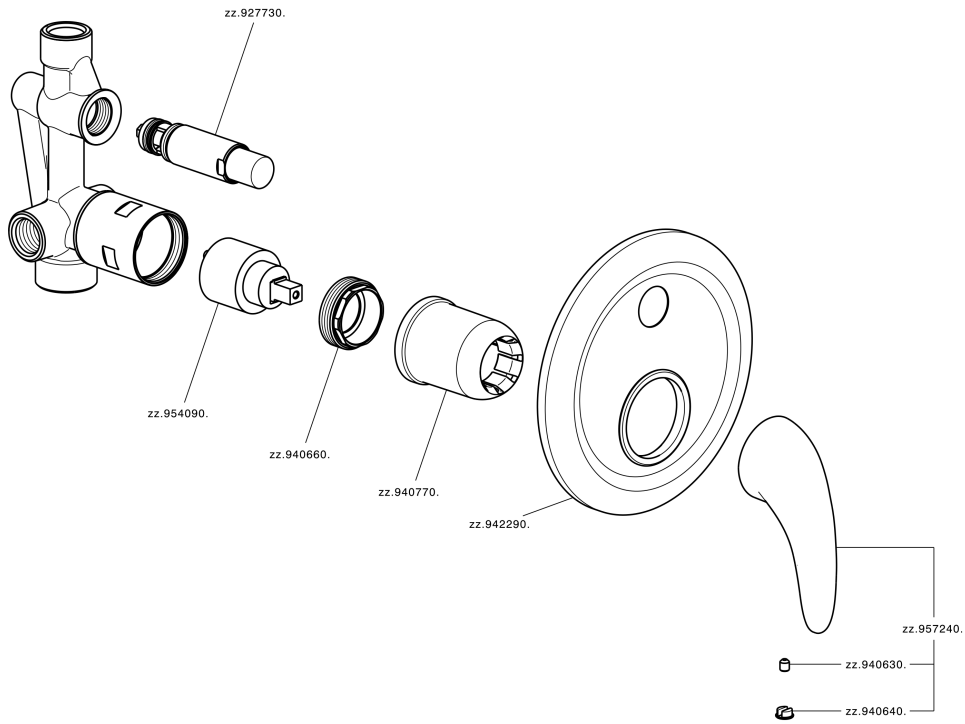

## Baño/ducha monomando empotrado NORMA\_NM000210

MODELO **NM000210**

Baño/ducha monomando empotrado, comprensivo de parte empotrada, desviador automático 2 salidas

ACABADOS DISPONIBLES

**21** 21 Cromo

CARACTERÍSTICAS

Recambio Cartucho **ZZ94035000**

**Cartucho Monomando 35 mm**

Instalación **Empotrado**

## Baño/ducha monomando empotrado NORMA\_NM000210

NM000210

<https://es.huberitalia.com/bano-ducha-monomando-empotrado-norma-nm000210>

2025-04-25