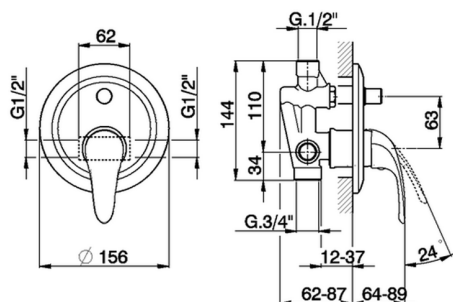

## Baño/ducha monomando empotrado NORMA\_NM000210

MODELO **NM000210**

Baño/ducha monomando empotrado, comprensivo de parte empotrada, desviador automático 2 salidas

ACABADOS DISPONIBLES

**21** 21 Cromo

CARACTERÍSTICAS

Recambio Cartucho **ZZ94035000**

**Cartucho Monomando 35 mm**

Instalación **Empotrado**

## Baño/ducha monomando empotrado NORMA\_NM000210

NM000210

<https://es.huberitalia.com/bano-ducha-monomando-empotrado-norma-nm000210>

2025-04-25