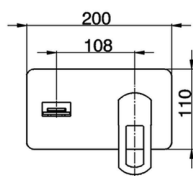

Parte externa monomando lavabo de pared DADO_DC005510

MODELO **DC005510**

Parte externa monomando lavabo de pared, sin parte empotrada, base caño disponible en acabado cromo o fumé, caño L. 155 mm, para art. Easy-Box ZB002450 y art. ZB025510

ACABADOS DISPONIBLES

- 
21 21 Cromo
- 
2F 2F Níquel Cepillado
- 
6U 6U Cromo/Ahumado

CARACTERÍSTICAS

Instalación **Empotrado**
 Empotrado 1 **ZB002450**

Parte externa monomando lavabo de pared DADO_DC005510

DC005510

<https://es.huberitalia.com/parte-externa-monomando-lavabo-de-pared-dado-dc005510>

Parte empotrada monomando lavabo de pared Easy-Box EMPOTRADO_ZB002450

MODELO **ZB002450**

Parte empotrada monomando lavabo de pared Easy-Box, con caja de protección, sin parte externa

ACABADOS DISPONIBLES

CARACTERÍSTICAS

Empotrado **1**
 Recambio Cartucho **ZZ95409000**
Cartucho Monomando 35 mm

Piastra/Plate/Plaque/Platte/Placa

2-3mm: XX 56-76

10mm: XX 48-68

EcoStop

La función EcoStop limita el caudal del agua aproximadamente el 50% de la salida máxima con una leve resistencia en la maneta. Basta con empujar ligeramente más allá de la mitad del tope sólo cuando se requiera la salida máxima de agua. Esto permitirá ahorrar hasta un 50% de agua.