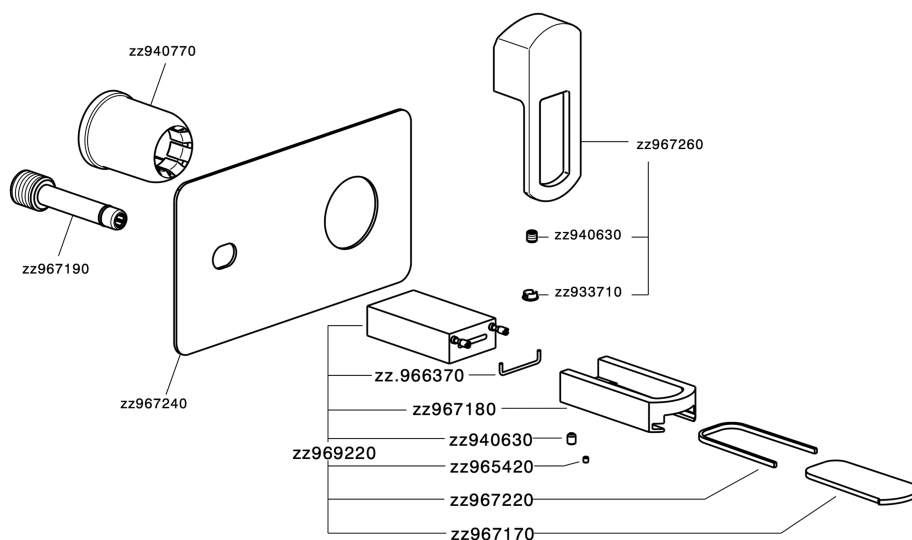

Parte externa monomando lavabo de pared DADO_DC005510

MODELO **DC005510**

Parte externa monomando lavabo de pared, sin parte empotrada, base caño disponible en acabado cromo o fumé, caño L. 155 mm, para art. Easy-Box ZB002450 y art. ZB025510

ACABADOS DISPONIBLES

- 
21 21 Cromo
- 
2F 2F Níquel Cepillado
- 
6U 6U Cromo/Ahumado

CARACTERÍSTICAS

Instalación **Empotrado**
 Empotrado 1 **ZB002450**

Parte externa monomando lavabo de pared DADO_DC005510

DC005510

<https://es.huberitalia.com/parte-externa-monomando-lavabo-de-pared-dado-dc005510>

Parte empotrada monomando lavabo de pared Easy-Box EMPOTRADO_ZB002450

MODELO **ZB002450**

Parte empotrada monomando lavabo de pared Easy-Box, con caja de protección, sin parte externa

ACABADOS DISPONIBLES

CARACTERÍSTICAS

Empotrado **1**
 Recambio Cartucho **ZZ95409000**
Cartucho Monomando 35 mm

Piastra/Plate/Plaque/Platte/Placa

2-3mm: XX 56-76

10mm: XX 48-68

EcoStop

La función EcoStop limita el caudal del agua aproximadamente el 50% de la salida máxima con una leve resistencia en la maneta. Basta con empujar ligeramente más allá de la mitad del tope sólo cuando se requiera la salida máxima de agua. Esto permitirá ahorrar hasta un 50% de agua.