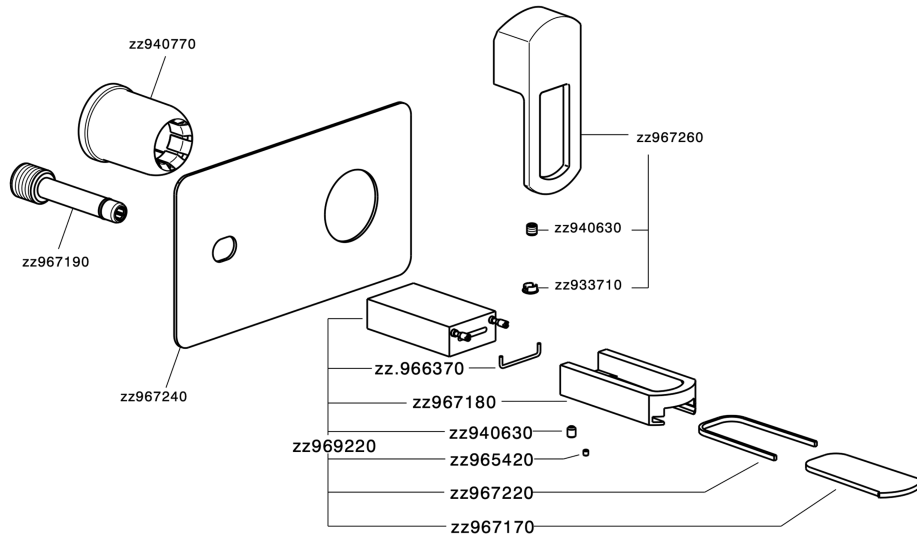

Parte externa monomando lavabo de pared DADO_DC005510

DC005510

<https://es.huberitalia.com/parte-externa-monomando-lavabo-de-pared-dado-dc005510>

Parte empotrada monomando lavabo de pared Easy-Box EMPOTRADO_ZB002450

ZB002450 <https://es.huberitalia.com/parte-empotrada-monomando-lavabo-de-pared-easy-box-empotrado-zb002450>

2025-01-31