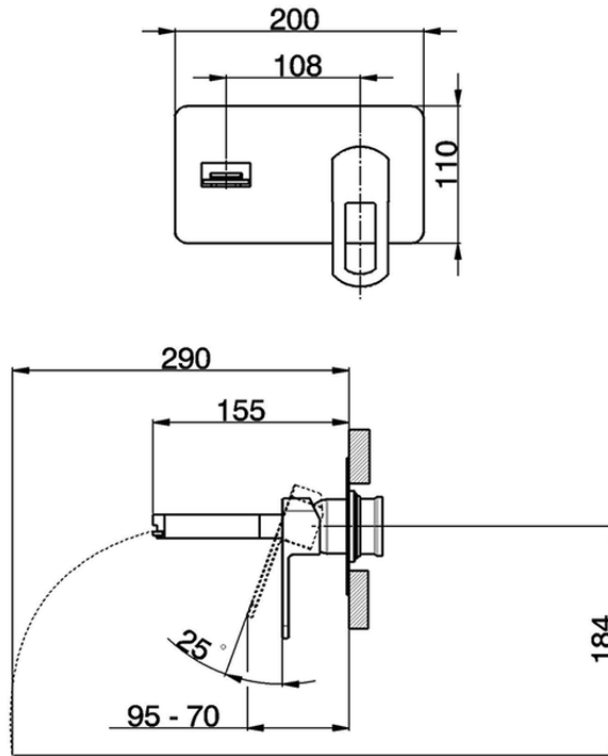

Parte externa monomando lavabo de pared DADO_DC005510

DC005510

<https://es.huberitalia.com/parte-externa-monomando-lavabo-de-pared-dado-dc005510>

Piastra/Plate/Plaque/Platte/Placa

2-3mm: XX 56-76

10mm: XX 48-68