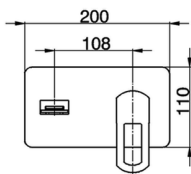

Parte externa monomando lavabo de pared DADO_DC005510

MODELO **DC005510**

Parte externa monomando lavabo de pared, sin parte empotrada, base caño disponible en acabado cromo o fumé, caño L. 155 mm, para art. Easy-Box ZB002450 y art. ZB025510

ACABADOS DISPONIBLES

-  **21** 21 Cromo
-  **2F** 2F Níquel Cepillado
-  **6U** 6U Cromo/Ahumado

CARACTERÍSTICAS

Instalación **Empotrado**
Empotrado 1 **ZB002450**

Parte externa monomando lavabo de pared DADO_DC005510

DC005510

<https://es.huberitalia.com/parte-externa-monomando-lavabo-de-pared-dado-dc005510>

Parte empotrada monomando lavabo de pared Easy-Box EMPOTRADO_ZB002450

MODELO **ZB002450**

Parte empotrada monomando lavabo de pared Easy-Box, con caja de protección, sin parte externa

ACABADOS DISPONIBLES

CARACTERÍSTICAS

Empotrado **1**
 Recambio Cartucho **ZZ95409000**
Cartucho Monomando 35 mm

Piastra/Plate/Plaque/Platte/Placa

2-3mm: XX 56-76

10mm: XX 48-68

EcoStop

La función EcoStop limita el caudal del agua aproximadamente el 50% de la salida máxima con una leve resistencia en la maneta. Basta con empujar ligeramente más allá de la mitad del tope sólo cuando se requiera la salida máxima de agua. Esto permitirá ahorrar hasta un 50% de agua.