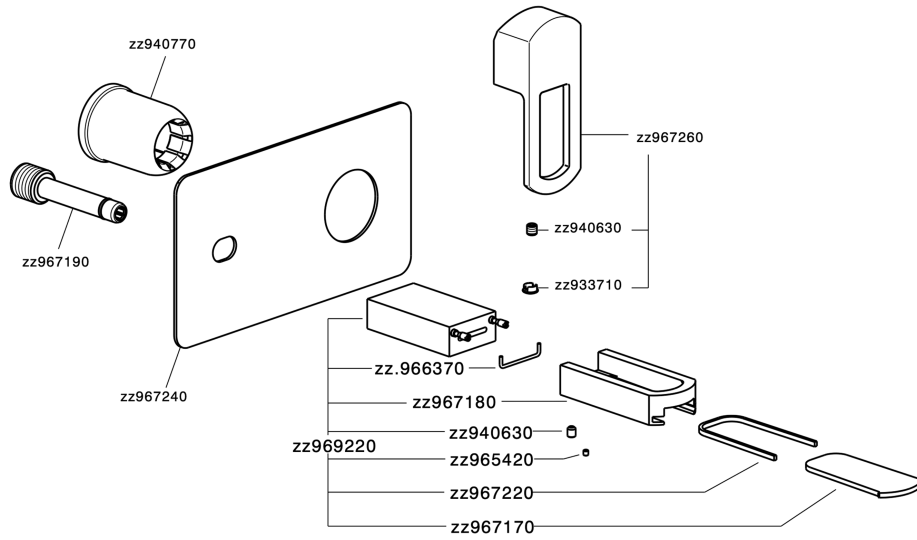

Parte externa monomando lavabo de pared DADO_DC005510

MODELO **DC005510**

Parte externa monomando lavabo de pared, sin parte empotrada, base caño disponible en acabado cromo o fumé, caño L. 155 mm, para art. Easy-Box ZB002450 y art. ZB025510

ACABADOS DISPONIBLES

-  **21** 21 Cromo
-  **2F** 2F Níquel Cepillado
-  **6U** 6U Cromo/Ahumado

CARACTERÍSTICAS

Instalación **Empotrado**
Empotrado 1 **ZB002450**

Parte externa monomando lavabo de pared DADO_DC005510

DC005510

<https://es.huberitalia.com/parte-externa-monomando-lavabo-de-pared-dado-dc005510>

Parte empotrada monomando lavabo de pared Easy-Box EMPOTRADO_ZB002450

MODELO **ZB002450**

Parte empotrada monomando lavabo de pared Easy-Box, con caja de protección, sin parte externa

ACABADOS DISPONIBLES

CARACTERÍSTICAS

Empotrado **1**
 Recambio Cartucho **ZZ95409000**
Cartucho Monomando 35 mm

Piastra/Plate/Plaque/Platte/Placa

2-3mm: XX 56-76

10mm: XX 48-68

EcoStop

La función EcoStop limita el caudal del agua aproximadamente el 50% de la salida máxima con una leve resistencia en la maneta. Basta con empujar ligeramente más allá de la mitad del tope sólo cuando se requiera la salida máxima de agua. Esto permitirá ahorrar hasta un 50% de agua.