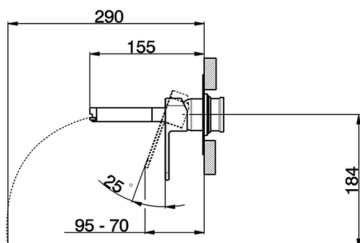

Parte externa monomando lavabo de pared DADO_DC005510

MODELO **DC005510**

Parte externa monomando lavabo de pared, sin parte empotrada, base caño disponible en acabado cromo o fumé, caño L. 155 mm, para art. Easy-Box ZB002450 y art. ZB025510

ACABADOS DISPONIBLES

-  **21** 21 Cromo
-  **2F** 2F Níquel Cepillado
-  **6U** 6U Cromo/Ahumado

CARACTERÍSTICAS

Instalación **Empotrado**
Empotrado 1 **ZB002450**

Parte externa monomando lavabo de pared DADO_DC005510

DC005510

<https://es.huberitalia.com/parte-externa-monomando-lavabo-de-pared-dado-dc005510>

Parte empotrada monomando lavabo de pared Easy-Box EMPOTRADO_ZB002450

MODELO **ZB002450**

Parte empotrada monomando lavabo de pared Easy-Box, con caja de protección, sin parte externa

ACABADOS DISPONIBLES

CARACTERÍSTICAS

Empotrado **1**
 Recambio Cartucho **ZZ95409000**
Cartucho Monomando 35 mm

Piastra/Plate/Plaque/Platte/Placa

2-3mm: XX 56-76

10mm: XX 48-68

EcoStop

La función EcoStop limita el caudal del agua aproximadamente el 50% de la salida máxima con una leve resistencia en la maneta. Basta con empujar ligeramente más allá de la mitad del tope sólo cuando se requiera la salida máxima de agua. Esto permitirá ahorrar hasta un 50% de agua.