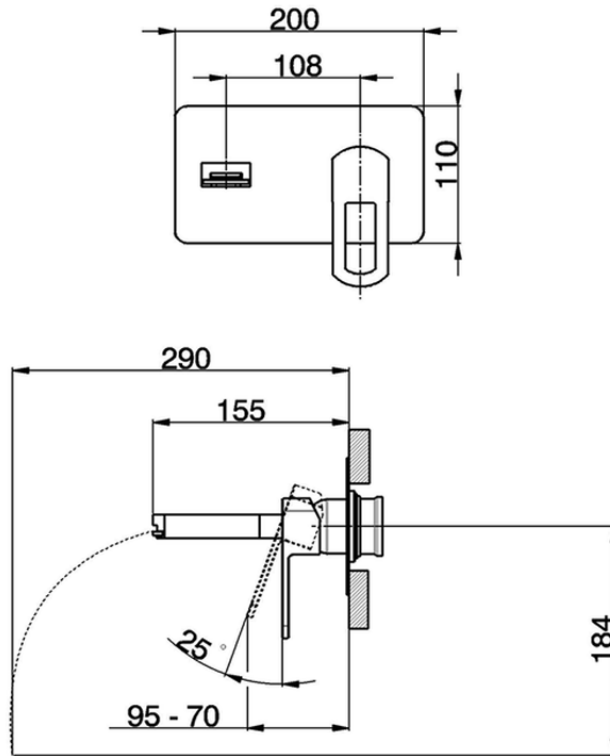

Parte externa monomando lavabo de pared DADO_DC005510

DC005510

<https://es.huberitalia.com/parte-externa-monomando-lavabo-de-pared-dado-dc005510>