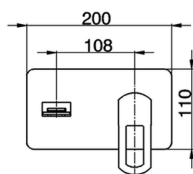

Parte externa monomando lavabo de pared DADO_DC005510

MODELO **DC005510**

Parte externa monomando lavabo de pared, sin parte empotrada, base caño disponible en acabado cromo o fumé, caño L. 155 mm, para art. Easy-Box ZB002450 y art. ZB025510

ACABADOS DISPONIBLES

-  **21** 21 Cromo
-  **2F** 2F Níquel Cepillado
-  **6U** 6U Cromo/Ahumado

CARACTERÍSTICAS

Instalación **Empotrado**
Empotrado 1 **ZB002450**

Parte externa monomando lavabo de pared DADO_DC005510

DC005510

<https://es.huberitalia.com/parte-externa-monomando-lavabo-de-pared-dado-dc005510>

Parte empotrada monomando lavabo de pared Easy-Box EMPOTRADO_ZB002450

MODELO **ZB002450**

Parte empotrada monomando lavabo de pared Easy-Box, con caja de protección, sin parte externa

ACABADOS DISPONIBLES

CARACTERÍSTICAS

Empotrado **1**
 Recambio Cartucho **ZZ95409000**
Cartucho Monomando 35 mm

Piastra/Plate/Plaque/Platte/Placa

2-3mm: XX 56-76

10mm: XX 48-68

EcoStop

La función EcoStop limita el caudal del agua aproximadamente el 50% de la salida máxima con una leve resistencia en la maneta. Basta con empujar ligeramente más allá de la mitad del tope sólo cuando se requiera la salida máxima de agua. Esto permitirá ahorrar hasta un 50% de agua.