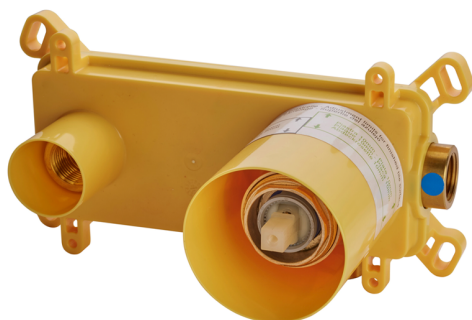

Parte externa monomando lavabo de pared DADO_DC005510

MODELO **DC005510**

Parte externa monomando lavabo de pared, sin parte empotrada, base caño disponible en acabado cromo o fumé, caño L. 155 mm, para art. Easy-Box ZB002450 y art. ZB025510

ACABADOS DISPONIBLES

-  **21** 21 Cromo
-  **2F** 2F Níquel Cepillado
-  **6U** 6U Cromo/Ahumado

CARACTERÍSTICAS

Instalación **Empotrado**
Empotrado 1 **ZB002450**

Parte externa monomando lavabo de pared DADO_DC005510

DC005510

<https://es.huberitalia.com/parte-externa-monomando-lavabo-de-pared-dado-dc005510>

Parte empotrada monomando lavabo de pared Easy-Box EMPOTRADO_ZB002450

MODELO **ZB002450**

Parte empotrada monomando lavabo de pared Easy-Box, con caja de protección, sin parte externa

ACABADOS DISPONIBLES

CARACTERÍSTICAS

Empotrado **1**
 Recambio Cartucho **ZZ95409000**
Cartucho Monomando 35 mm

Piastra/Plate/Plaque/Platte/Placa

2-3mm: XX 56-76

10mm: XX 48-68

EcoStop

La función EcoStop limita el caudal del agua aproximadamente el 50% de la salida máxima con una leve resistencia en la maneta. Basta con empujar ligeramente más allá de la mitad del tope sólo cuando se requiera la salida máxima de agua. Esto permitirá ahorrar hasta un 50% de agua.