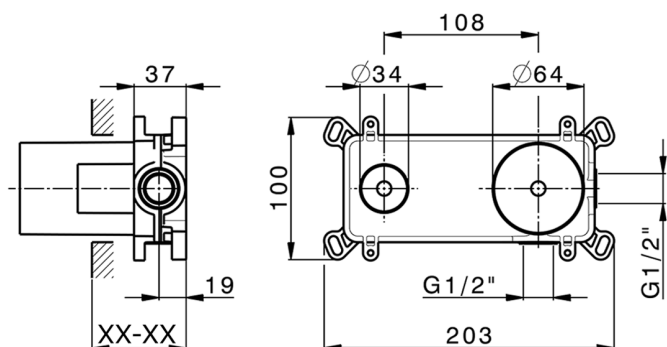

Parte externa monomando lavabo de pared DADO_DC005510

MODELO **DC005510**

Parte externa monomando lavabo de pared, sin parte empotrada, base caño disponible en acabado cromo o fumé, caño L. 155 mm, para art. Easy-Box ZB002450 y art. ZB025510

ACABADOS DISPONIBLES

-  **21** 21 Cromo
-  **2F** 2F Níquel Cepillado
-  **6U** 6U Cromo/Ahumado

CARACTERÍSTICAS

Instalación **Empotrado**
Empotrado 1 **ZB002450**

Parte externa monomando lavabo de pared DADO_DC005510

DC005510

<https://es.huberitalia.com/parte-externa-monomando-lavabo-de-pared-dado-dc005510>

Parte empotrada monomando lavabo de pared Easy-Box EMPOTRADO_ZB002450

MODELO **ZB002450**

Parte empotrada monomando lavabo de pared Easy-Box, con caja de protección, sin parte externa

ACABADOS DISPONIBLES

CARACTERÍSTICAS

Empotrado **1**
 Recambio Cartucho **ZZ95409000**
Cartucho Monomando 35 mm

Piastra/Plate/Plaque/Platte/Placa

2-3mm: XX 56-76

10mm: XX 48-68

EcoStop

La función EcoStop limita el caudal del agua aproximadamente el 50% de la salida máxima con una leve resistencia en la maneta. Basta con empujar ligeramente más allá de la mitad del tope sólo cuando se requiera la salida máxima de agua. Esto permitirá ahorrar hasta un 50% de agua.