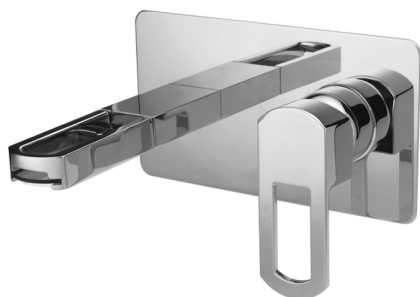

Parte externa monomando lavabo de pared DADO_DC005510

MODELO **DC005510**

Parte externa monomando lavabo de pared, sin parte empotrada, base caño disponible en acabado cromo o fumé, caño L. 155 mm, para art. Easy-Box ZB002450 y art. ZB025510

ACABADOS DISPONIBLES

-  **21** 21 Cromo
-  **2F** 2F Níquel Cepillado
-  **6U** 6U Cromo/Ahumado

CARACTERÍSTICAS

Instalación **Empotrado**
Empotrado 1 **ZB002450**

Parte externa monomando lavabo de pared DADO_DC005510

DC005510

<https://es.huberitalia.com/parte-externa-monomando-lavabo-de-pared-dado-dc005510>

Parte empotrada monomando lavabo de pared Easy-Box EMPOTRADO_ZB002450

MODELO **ZB002450**

Parte empotrada monomando lavabo de pared Easy-Box, con caja de protección, sin parte externa

ACABADOS DISPONIBLES

CARACTERÍSTICAS

Empotrado **1**
 Recambio Cartucho **ZZ95409000**
Cartucho Monomando 35 mm

Piastra/Plate/Plaque/Platte/Placa

2-3mm: XX 56-76

10mm: XX 48-68

EcoStop

La función EcoStop limita el caudal del agua aproximadamente el 50% de la salida máxima con una leve resistencia en la maneta. Basta con empujar ligeramente más allá de la mitad del tope sólo cuando se requiera la salida máxima de agua. Esto permitirá ahorrar hasta un 50% de agua.