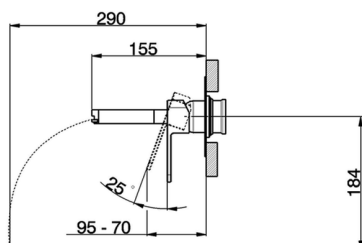

Parte externa monomando lavabo de pared DADO_DC005510

MODELO **DC005510**

Parte externa monomando lavabo de pared, sin parte empotrada, base caño disponible en acabado cromo o fumé, caño L. 155 mm, para art. Easy-Box ZB002450 y art. ZB025510

ACABADOS DISPONIBLES

-  **21** 21 Cromo
-  **2F** 2F Níquel Cepillado
-  **6U** 6U Cromo/Ahumado

CARACTERÍSTICAS

Instalación **Empotrado**
Empotrado 1 **ZB002450**

Parte externa monomando lavabo de pared DADO_DC005510

DC005510

<https://es.huberitalia.com/parte-externa-monomando-lavabo-de-pared-dado-dc005510>

Parte empotrada monomando lavabo de pared Easy-Box EMPOTRADO_ZB002450

MODELO **ZB002450**

Parte empotrada monomando lavabo de pared Easy-Box, con caja de protección, sin parte externa

ACABADOS DISPONIBLES

CARACTERÍSTICAS

Empotrado **1**
 Recambio Cartucho **ZZ95409000**
Cartucho Monomando 35 mm

Piastra/Plate/Plaque/Platte/Placa

2-3mm: XX 56-76

10mm: XX 48-68

EcoStop

La función EcoStop limita el caudal del agua aproximadamente el 50% de la salida máxima con una leve resistencia en la maneta. Basta con empujar ligeramente más allá de la mitad del tope sólo cuando se requiera la salida máxima de agua. Esto permitirá ahorrar hasta un 50% de agua.