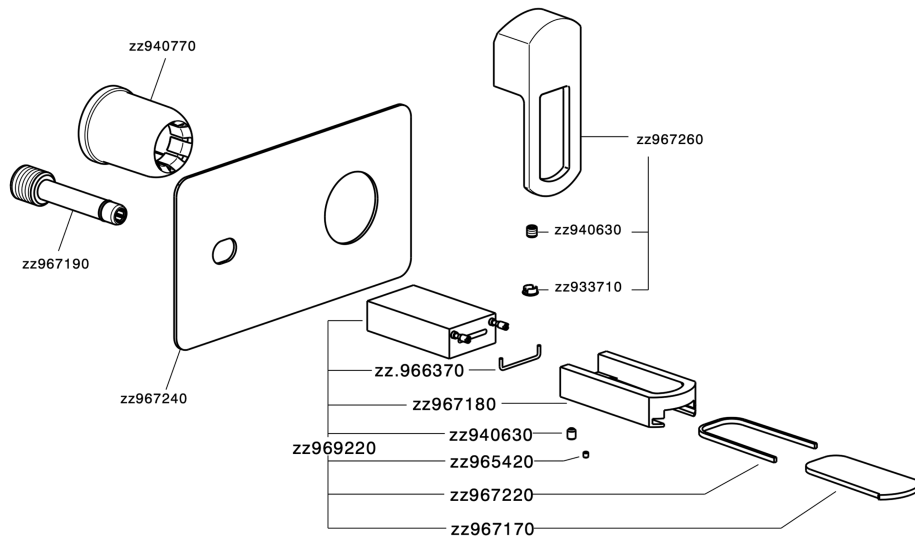

## Parte externa monomando lavabo de pared DADO\_DC005510

DC005510

<https://es.huberitalia.com/parte-externa-monomando-lavabo-de-pared-dado-dc005510>

Parte empotrada monomando lavabo de pared Easy-Box EMPOTRADO\_ZB002450

ZB002450 <https://es.huberitalia.com/parte-empotrada-monomando-lavabo-de-pared-easy-box-empotrado-zb002450>

2025-01-03