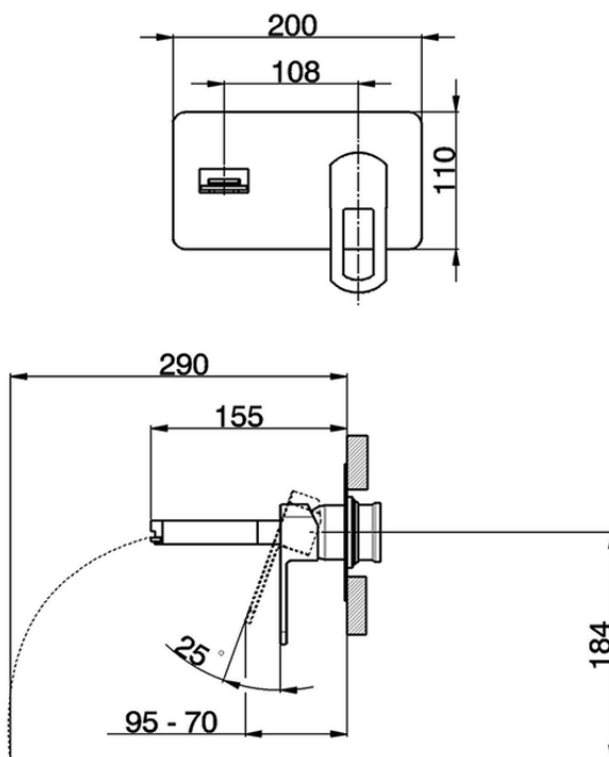

Parte externa monomando lavabo de pared DADO_DC005510

DC005510

<https://es.huberitalia.com/parte-externa-monomando-lavabo-de-pared-dado-dc005510>

Piastra/Plate/Plaque/Platte/Placa

2-3mm: XX 56-76

10mm: XX 48-68