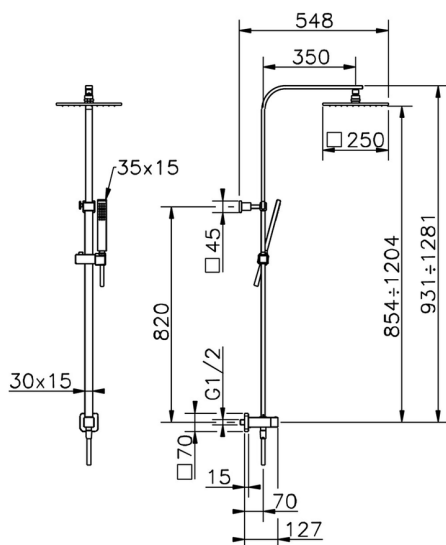

Columna ducha con desviador COLUMNS_SSV86020

MODELO **SSV86020**

Columna ducha con desviador, Desviador 2 salidas con toma de agua empotrada, columna telescópica, soporte duchita corredero, duchita una función minimalista 35x15 mm Latón, rociador cuadrado 250x250 mm es.8 mm de LATÓN, flexible liso SILVERFLEX 150 cm

ACABADOS DISPONIBLES

21 21 Cromo

CARACTERÍSTICAS

2024-11-21