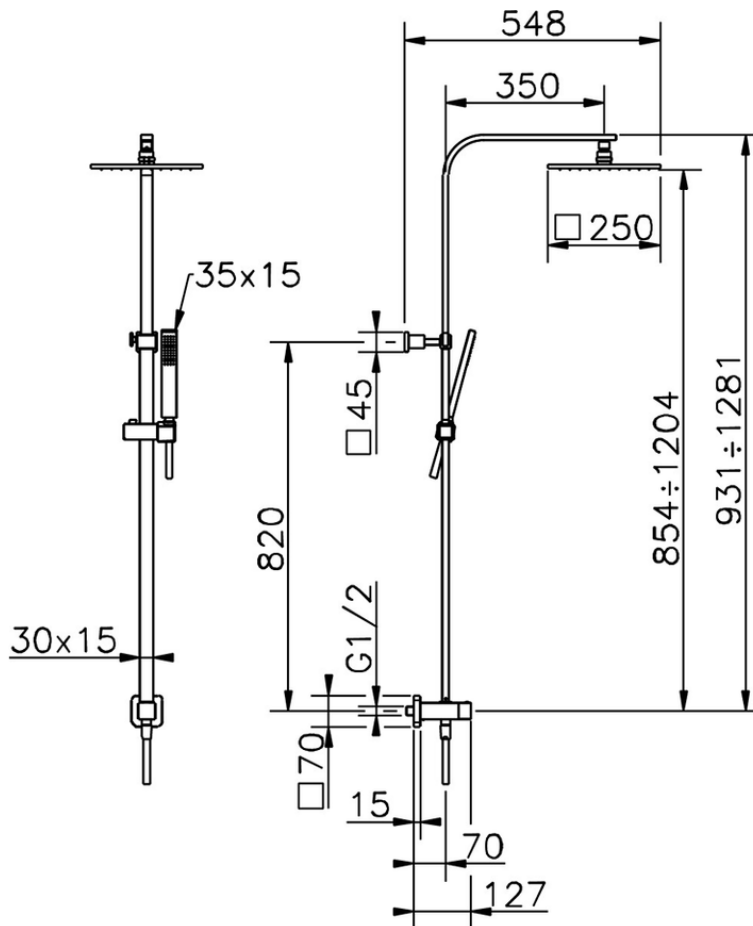

Columna ducha con desviador COLUMNS_SSV86020

SSV86020

<https://es.huberitalia.com/columna-ducha-con-desviador-columns-ssv86020>

2024-11-21