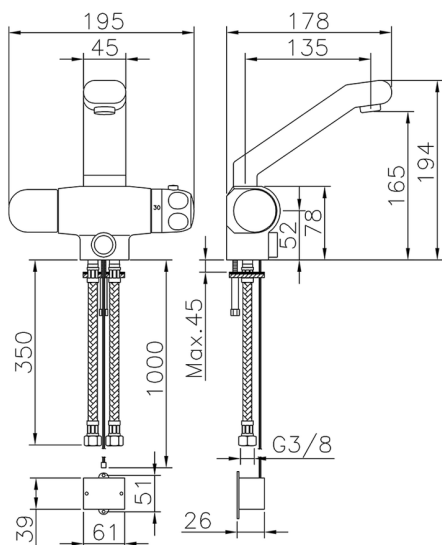

Lavabo termostático electrónico COLECTIVIDAD_204.23H.

MODELO **204.23H.**

Lavabo termostático electrónico

ACABADOS DISPONIBLES

CARACTERÍSTICAS

Recambio Cartucho **24.02AB.PL**

Cartucho Termostático Plus 12x32