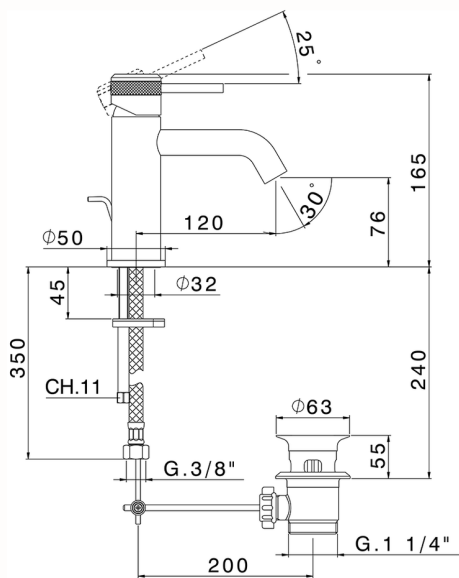

## Lavabo monomando CHRONOS\_CR001510

MODELO **CR001510**

Lavabo monomando, con desagüe automático  
1"1/4, latiguillos acero G.3/8"

ACABADOS DISPONIBLES

-  **21** 21 Cromo
-  **2F** 2F Níquel Cepillado
-  **2Q** 2Q Black Titanium

CARACTERÍSTICAS

Recambio Cartucho **ZZ99672000**

**Cartucho Monomando 35 mm**

### EcoStop

La función EcoStop limita el caudal del agua aproximadamente el 50% de la salida máxima con una leve resistencia en la maneta. Basta con empujar ligeramente más allá de la mitad del tope sólo cuando se requiera la salida máxima de agua. Esto permitirá ahorrar hasta un 50% de agua.