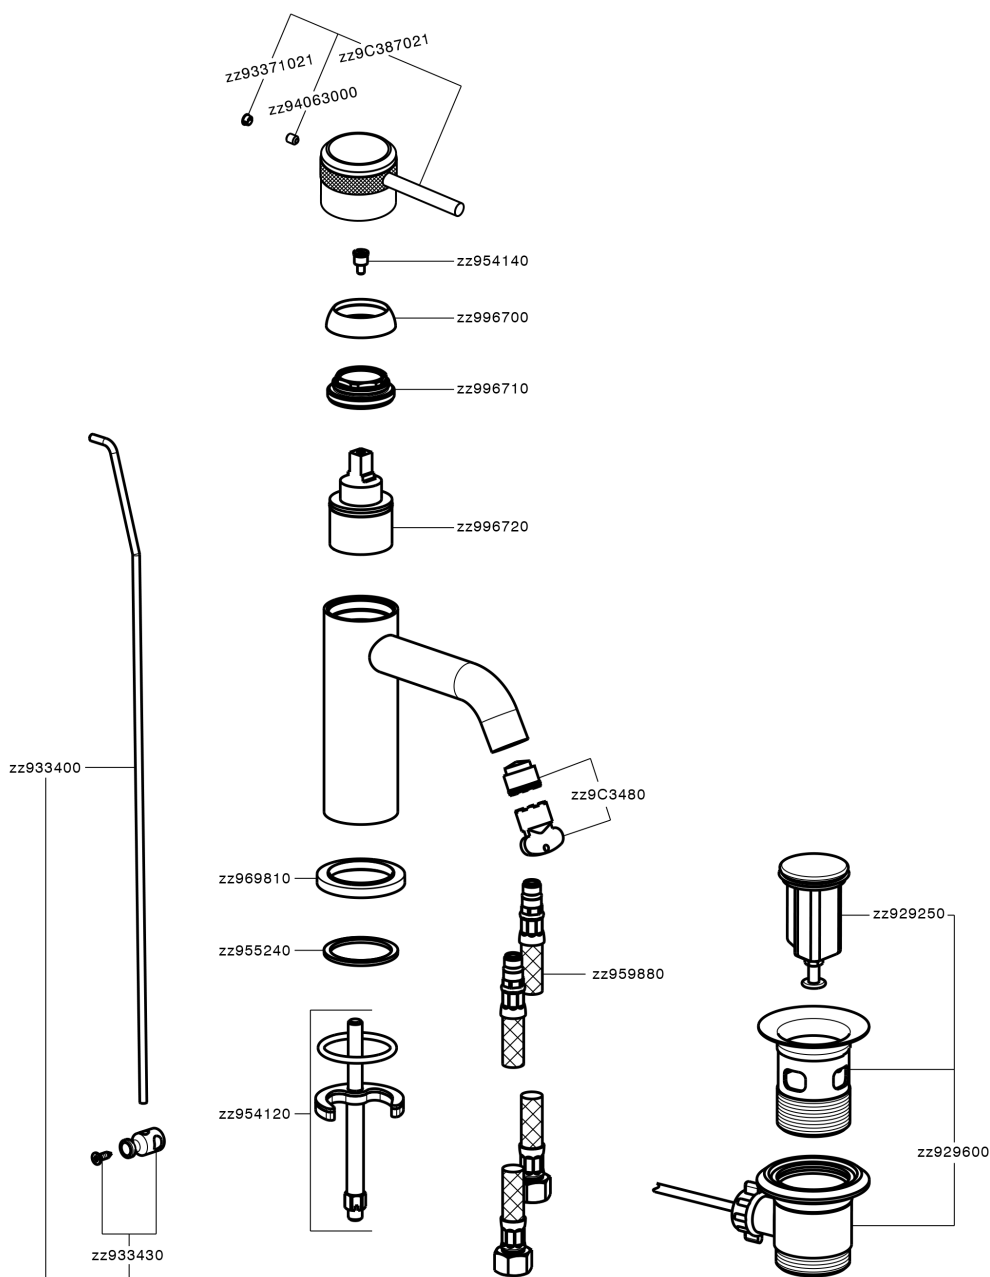

Lavabo monomando CHRONOS_CR001510

CR001510

<https://es.huberitalia.com/lavabo-monomando-chronos-cr001510>

2026-05-20