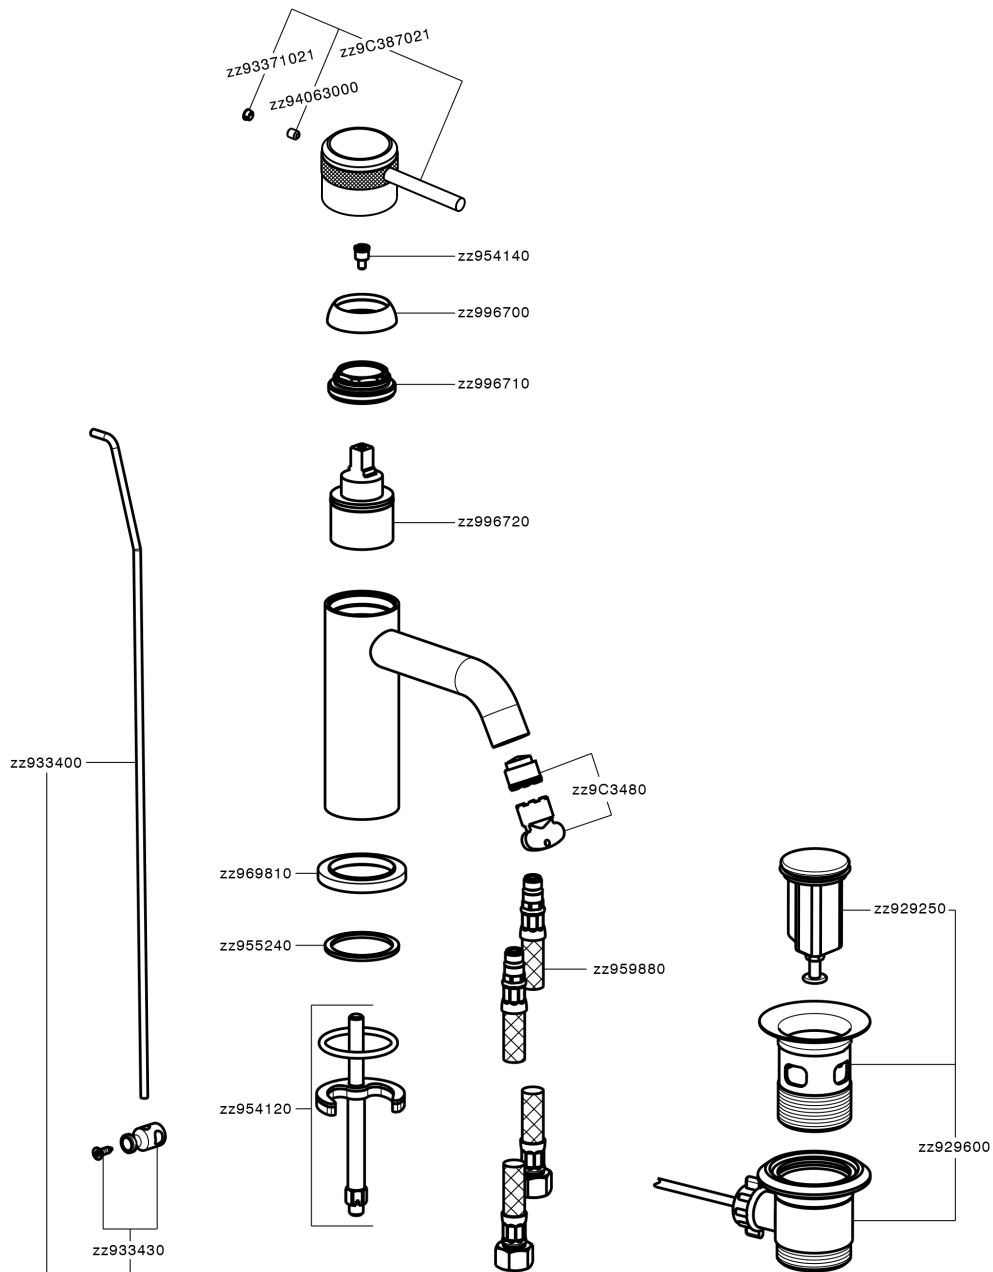

Lavabo monomando CHRONOS_CR001510

MODELO **CR001510**

Lavabo monomando, con desagüe automático
1"1/4, latiguillos acero G.3/8"

ACABADOS DISPONIBLES

-  **21** 21 Cromo
-  **2F** 2F Níquel Cepillado
-  **2Q** 2Q Black Titanium

CARACTERÍSTICAS

Recambio Cartucho **ZZ99672000**

Cartucho Monomando 35 mm

EcoStop

La función EcoStop limita el caudal del agua aproximadamente el 50% de la salida máxima con una leve resistencia en la maneta. Basta con empujar ligeramente más allá de la mitad del tope sólo cuando se requiera la salida máxima de agua. Esto permitirá ahorrar hasta un 50% de agua.

Lavabo monomando CHRONOS_CR001510

CR001510

<https://es.huberitalia.com/lavabo-monomando-chronos-cr001510>

2026-04-15