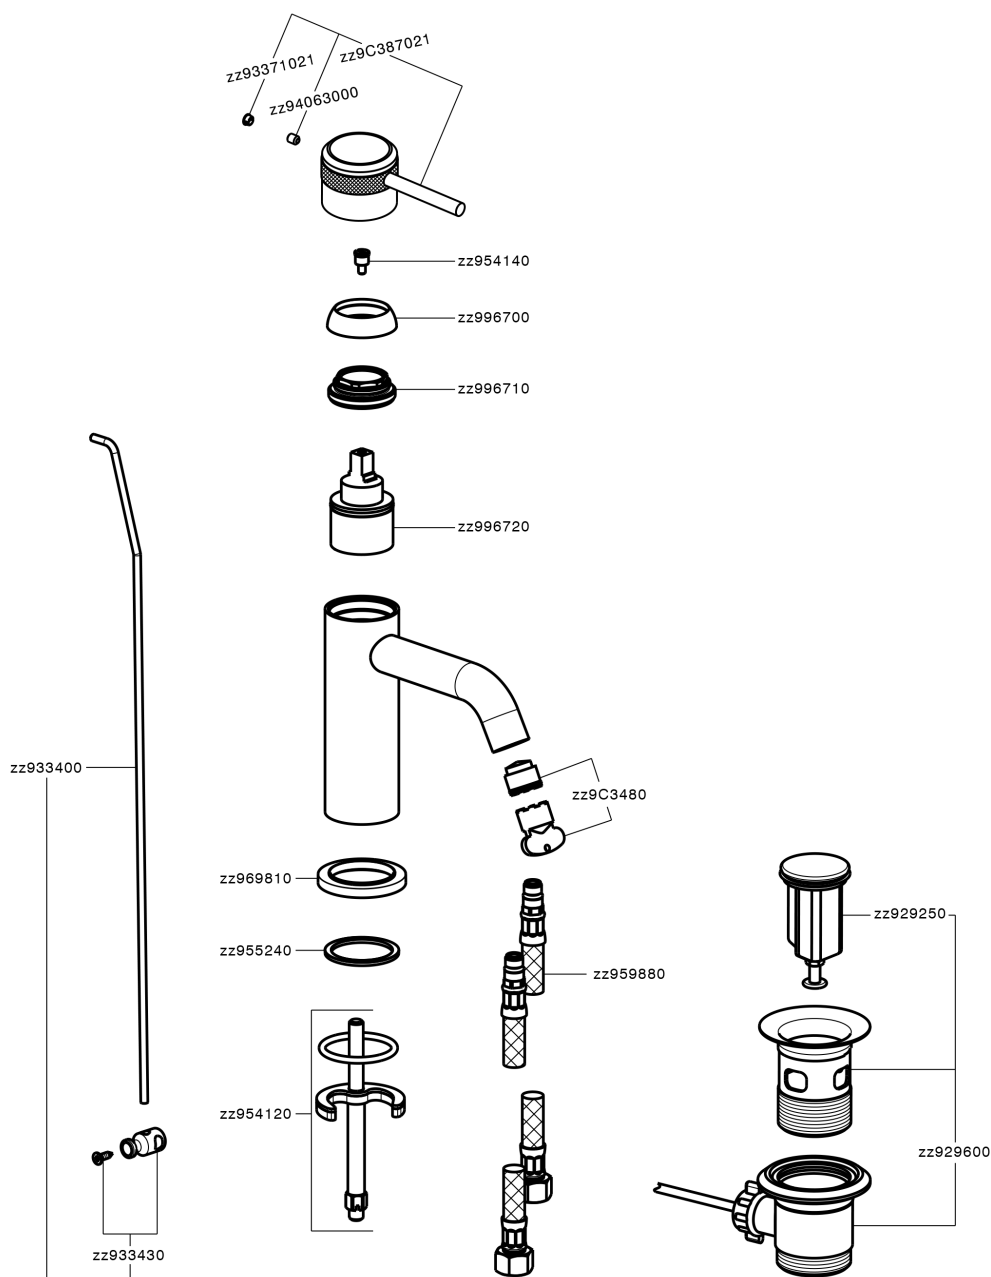

Lavabo monomando CHRONOS_CR001510

CR001510

<https://es.huberitalia.com/lavabo-monomando-chronos-cr001510>

2026-05-20