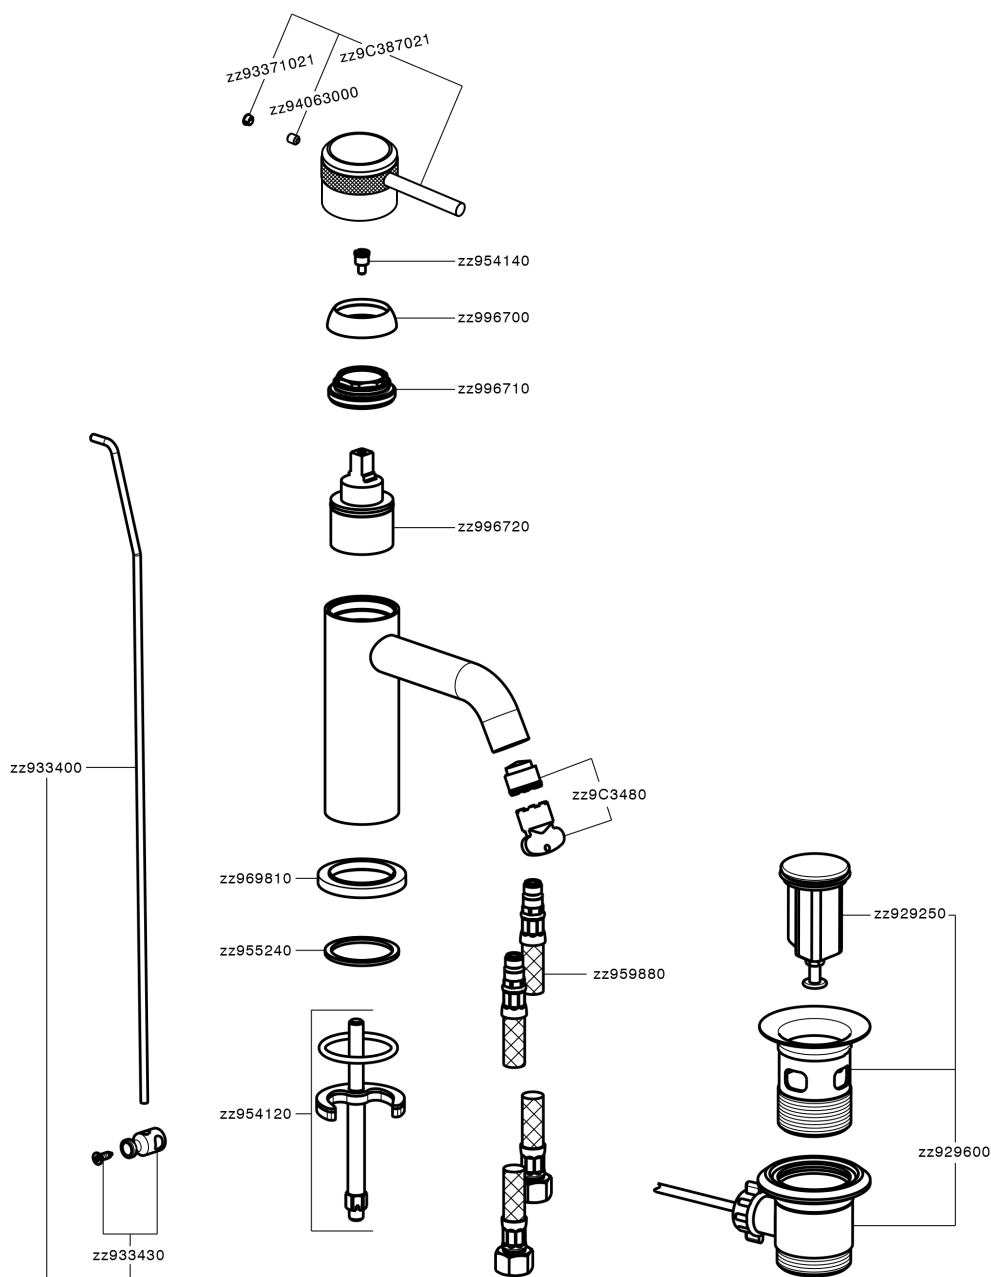

Lavabo monomando CHRONOS_CR001510

MODELO **CR001510**

Lavabo monomando, con desagüe automático
1"1/4, latiguillos acero G.3/8"

ACABADOS DISPONIBLES

-  **21** 21 Cromo
-  **2F** 2F Níquel Cepillado
-  **2Q** 2Q Black Titanium

CARACTERÍSTICAS

Recambio Cartucho **ZZ99672000**

Cartucho Monomando 35 mm

EcoStop

La función EcoStop limita el caudal del agua aproximadamente el 50% de la salida máxima con una leve resistencia en la maneta. Basta con empujar ligeramente más allá de la mitad del tope sólo cuando se requiera la salida máxima de agua. Esto permitirá ahorrar hasta un 50% de agua.

Lavabo monomando CHRONOS_CR001510

CR001510

<https://es.huberitalia.com/lavabo-monomando-chronos-cr001510>

2026-06-13