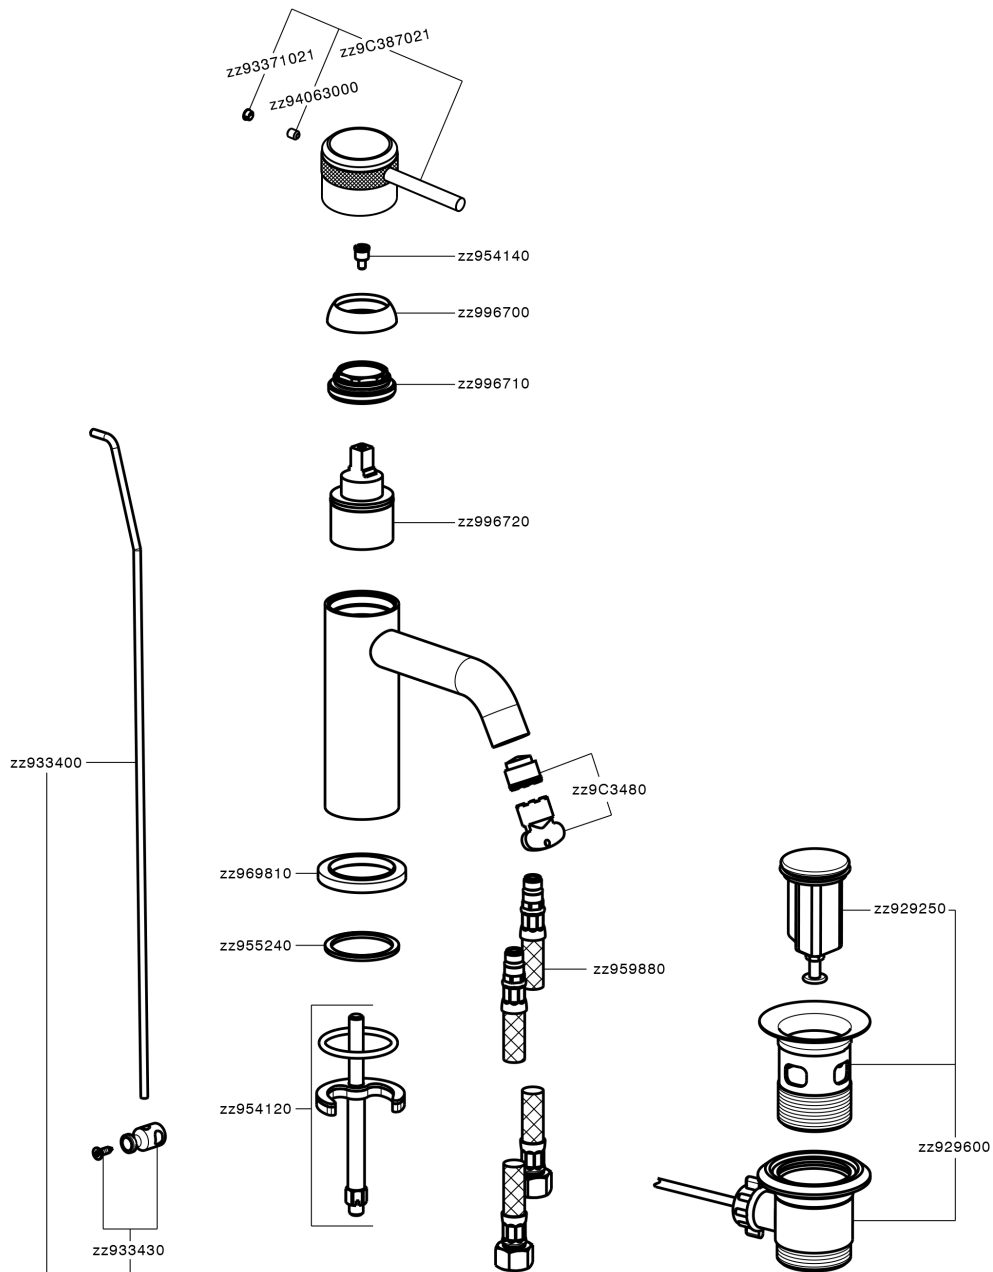

Lavabo monomando CHRONOS_CR001510

CR001510

<https://es.huberitalia.com/lavabo-monomando-chronos-cr001510>

2026-04-15