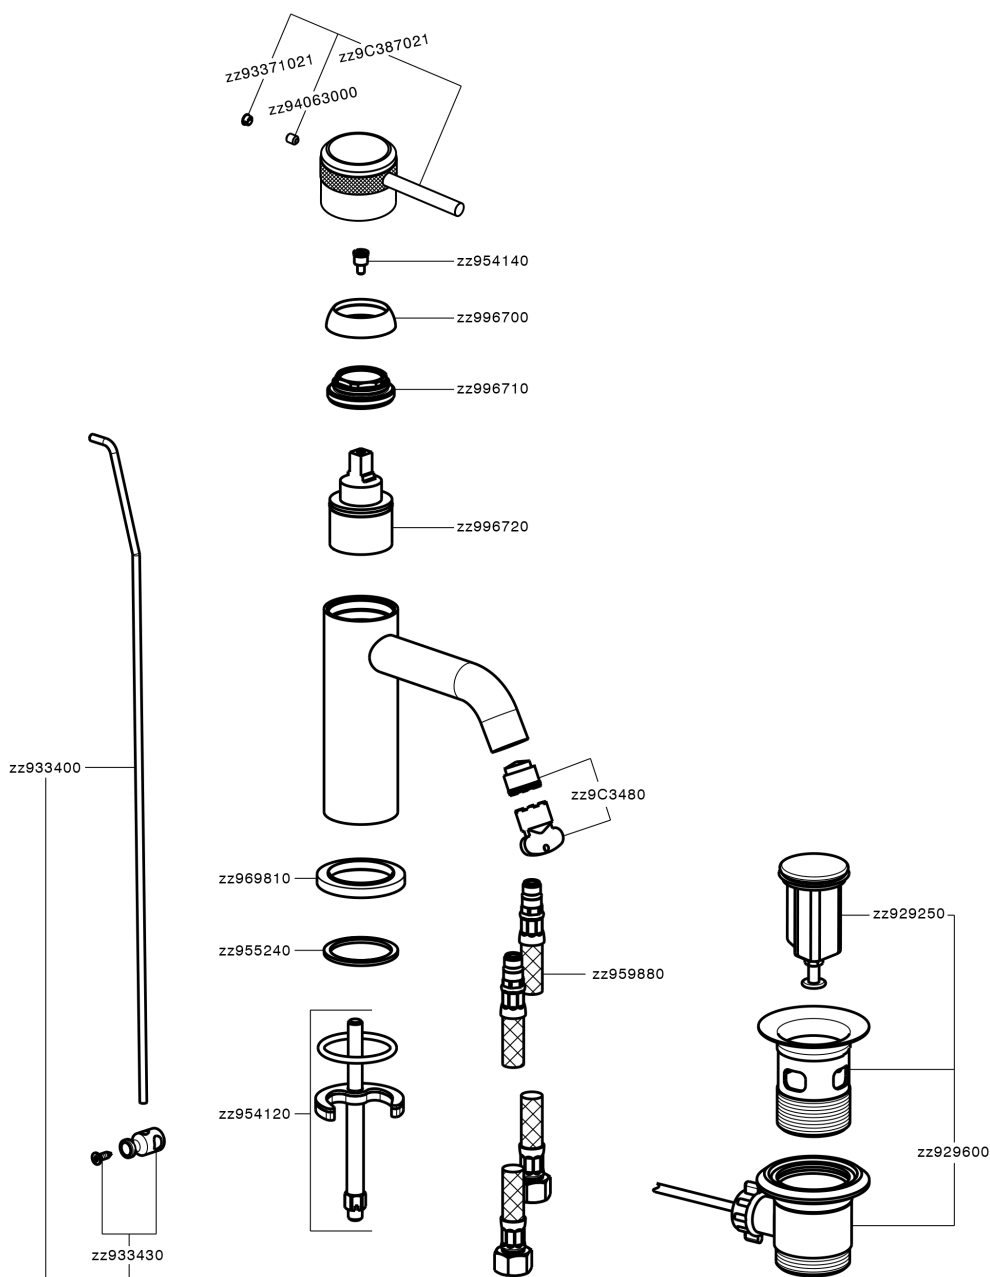

Lavabo monomando CHRONOS_CR001510

CR001510

<https://es.huberitalia.com/lavabo-monomando-chronos-cr001510>

2026-06-15